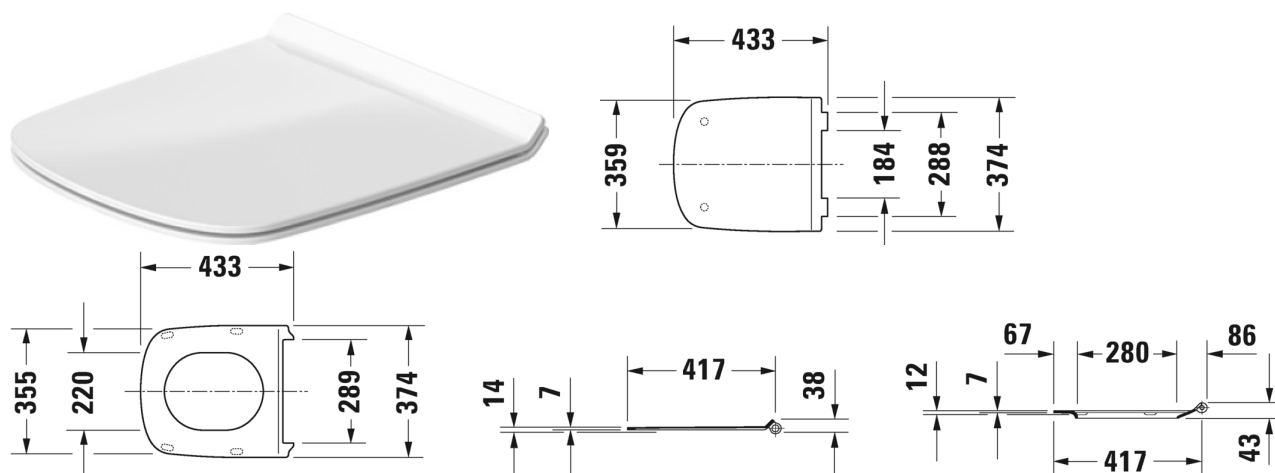

DuraStyle WC-Sitz # 0063790000

WC-Sitz	Größe	Gewicht	Bestellnummer
Scharniere Edelstahl, abnehmbar, mit Absenkautomatik			
Farben			
00 Weiß			
Variante			
		2,700 Kilogramm	0063790000
Passende Produkte			
Wand-WC Duravit Rimless® rimless, Tiefspüler, UWL Klasse 1, 370 x 540 mm	370 x 540 mm		253809
Stand-WC back to wall, für variablen Wasserzulauf, Befestigung inklusive, Tiefspüler, Abgang waagrecht, UWL Klasse 1, 370 x 570 mm	370 x 570 mm		215009
Stand-WC Kombination für aufgesetzten Spülkasten (ohne Spülkasten), Tiefspüler, Abgang für Vario-Anschluss-Set, Abgang waagrecht und senkrecht von 70 - 170 mm, Länge verstellbar, sowie Vario-Ablaufbogen, Abgang senkrecht von 160 - 220 mm, Befestigung inklusive, UWL Klasse 1, 370 x 630 mm	370 x 630 mm		215509
Wand-WC Tiefspüler, UWL Klasse 1, 370 x 540 mm	370 x 540 mm		253609
Wand-WC Compact Tiefspüler, UWL Klasse 1, 370 x 480 mm	370 x 480 mm		253909
Wand-WC Compact Duravit Rimless® rimless, Tiefspüler, UWL Klasse 1, 370 x 480 mm	370 x 480 mm		257109
Wand-WC Duravit Rimless® rimless, Tiefspüler, Durafix inklusive, UWL Klasse 1, 370 x 540 mm	370 x 540 mm		255109
Wand-WC Tiefspüler, Durafix inklusive, UWL Klasse 1, 370 x 540 mm	370 x 540 mm		255209

DuraStyle WC-Sitz # 0063790000

Ausschreibungstext

DURAVIT DuraStyle WC-Sitz Design by Matteo Thun & Antonio Rodriguez, aus hochwertigem Kunststoff mit Deckel, abnehmbar. Scharniere Edelstahl. Ausführung mit Absenkautomatik. Weiß.Best.Nr. 0063790000.

Alle Zeichnungen enthalten alle notwendigen Maße (mm), die den üblichen Toleranzen unterliegen. Exakte Maße können nur am Produkt abgenommen werden.