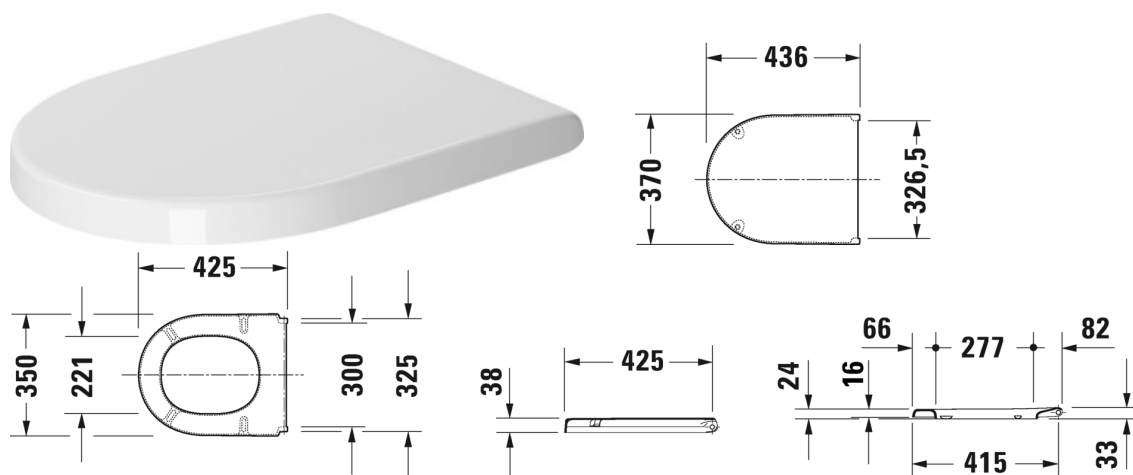

## Starck 3 WC-Sitz # 0063810000

WC-Sitz	Größe	Gewicht	Bestellnummer
Scharniere Edelstahl, ohne Absenkautomatik			
<b>Farben</b>			
00 Weiß			
<b>Variante</b>			
		2,200 Kilogramm	0063810000
<b>Passende Produkte</b>			
Stand-WC Kombination Tiefspüler, für aufgesetzten Spülkasten (ohne Spülkasten), Befestigung inklusive, Abgang senkrecht, UWL Klasse 2, 360 x 655 mm	360 x 655 mm		012601
Stand-WC Kombination Tiefspüler, für aufgesetzten Spülkasten (ohne Spülkasten), Befestigung inklusive, Abgang waagrecht, 360 x 655 mm	360 x 655 mm		012609
Stand-WC Kombination für aufgesetzten Spülkasten (ohne Spülkasten), Tiefspüler, Befestigung inklusive, 360 x 655 mm	360 x 655 mm		012809
Stand-WC für variablen Wasserzulauf, Tiefspüler, Befestigung inklusive, Abgang waagrecht, UWL Klasse 2, 360 x 560 mm	360 x 560 mm		012409
Wand-WC Tiefspüler, UWL Klasse 1, 360 x 540 mm	360 x 540 mm		220009
Wand-WC Flachspüler, UWL Klasse 2, 360 x 540 mm	360 x 540 mm		220109
Wand-WC Compact Tiefspüler, UWL Klasse 2, 360 x 480 mm	360 x 480 mm		220209
Wand-WC Comfort Tiefspüler, Sitzhöhe + 50 mm, UWL Klasse 2, 360 x 545 mm	360 x 545 mm		221509
Wand-WC Befestigungsabstand 230 mm, Tiefspüler, UWL Klasse 2, 360 x 540 mm	360 x 540 mm		220609

## Starck 3 WC-Sitz # 0063810000

---

Wand-WC Tiefspüler, Durafix inklusive, UWL Klasse 1, 360 x 540 mm	360 x 540 mm	222509
Wand-WC Compact Tiefspüler, Durafix inklusive, UWL Klasse 1, 360 x 485 mm	360 x 485 mm	222709
Wand-WC Duravit Rimless® rimless, Tiefspüler, Durafix inklusive, UWL Klasse 1, 360 x 540 mm	360 x 540 mm	252709

### Ausschreibungstext

DURAVIT Starck 3 WC-Sitz, Design by Philippe Starck, aus hochwertigem Kunststoff mit Deckel über den Sitz greifend. Verdeckte Scharniere aus Edelstahl. Weiß. WC-Sitz ohne Absenkautomatik. Best.Nr. 0063810000.

*Alle Zeichnungen enthalten alle notwendigen Maße (mm), die den üblichen Toleranzen unterliegen. Exakte Maße können nur am Produkt abgenommen werden.*