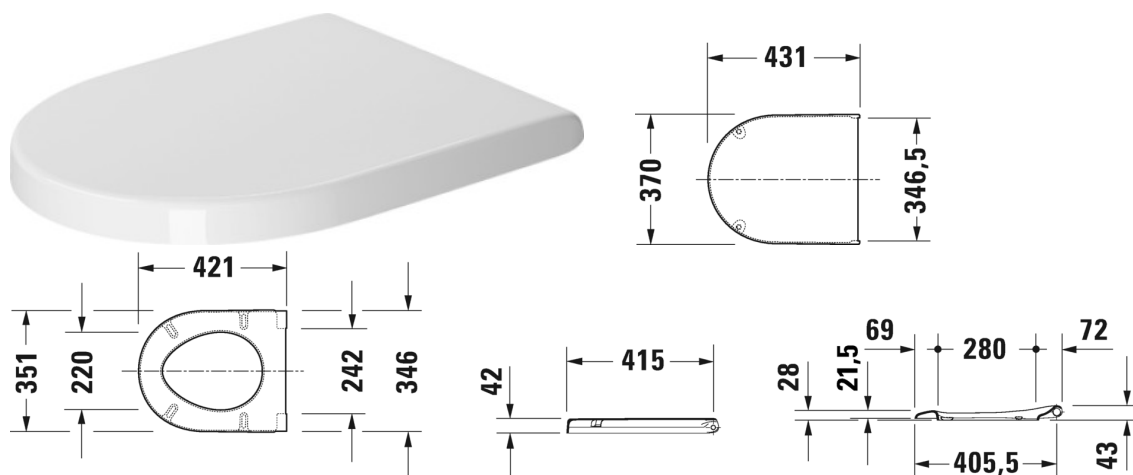

Starck 3 WC-Sitz # 0063890000

WC-Sitz	Größe	Gewicht	Bestellnummer
Scharniere Edelstahl, abnehmbar, mit Absenkautomatik			
Farben			
00 Weiß			
Variante			
		2,100 Kilogramm	0063890000
Passende Produkte			
Stand-WC Kombination Tiefspüler, für aufgesetzten Spülkasten (ohne Spülkasten), Befestigung inklusive, Abgang senkrecht, UWL Klasse 2, 360 x 655 mm	360 x 655 mm		012601
Stand-WC Kombination Tiefspüler, für aufgesetzten Spülkasten (ohne Spülkasten), Befestigung inklusive, Abgang waagrecht, 360 x 655 mm	360 x 655 mm		012609
Stand-WC Kombination für aufgesetzten Spülkasten (ohne Spülkasten), Tiefspüler, Befestigung inklusive, 360 x 655 mm	360 x 655 mm		012809
Stand-WC für variablen Wasserzulauf, Tiefspüler, Befestigung inklusive, Abgang waagrecht, UWL Klasse 2, 360 x 560 mm	360 x 560 mm		012409
Wand-WC Tiefspüler, UWL Klasse 1, 360 x 540 mm	360 x 540 mm		220009
Wand-WC Flachspüler, UWL Klasse 2, 360 x 540 mm	360 x 540 mm		220109
Wand-WC Compact Tiefspüler, UWL Klasse 2, 360 x 480 mm	360 x 480 mm		220209
Wand-WC Comfort Tiefspüler, Sitzhöhe + 50 mm, UWL Klasse 2, 360 x 545 mm	360 x 545 mm		221509
Wand-WC Befestigungsabstand 230 mm, Tiefspüler, UWL Klasse 2, 360 x 540 mm	360 x 540 mm		220609

Starck 3 WC-Sitz # 0063890000

Wand-WC Tiefspüler, Durafix inklusive, UWL Klasse 1, 360 x 540 mm	360 x 540 mm	222509
Wand-WC Compact Tiefspüler, Durafix inklusive, UWL Klasse 1, 360 x 485 mm	360 x 485 mm	222709
Wand-WC Duravit Rimless® rimless, Tiefspüler, Durafix inklusive, UWL Klasse 1, 360 x 540 mm	360 x 540 mm	252709
Ausschreibungstext		
DURAVIT Starck 3 WC-Sitz, Design by Philippe Starck, aus hochwertigem Kunststoff mit Deckel über den Sitz greifend. Verdeckte Scharniere aus Edelstahl. Weiß. WC-Sitz mit Absenkautomatik, abnehmbar. Best.Nr. 0063890000.		

Alle Zeichnungen enthalten alle notwendigen Maße (mm), die den üblichen Toleranzen unterliegen. Exakte Maße können nur am Produkt abgenommen werden.