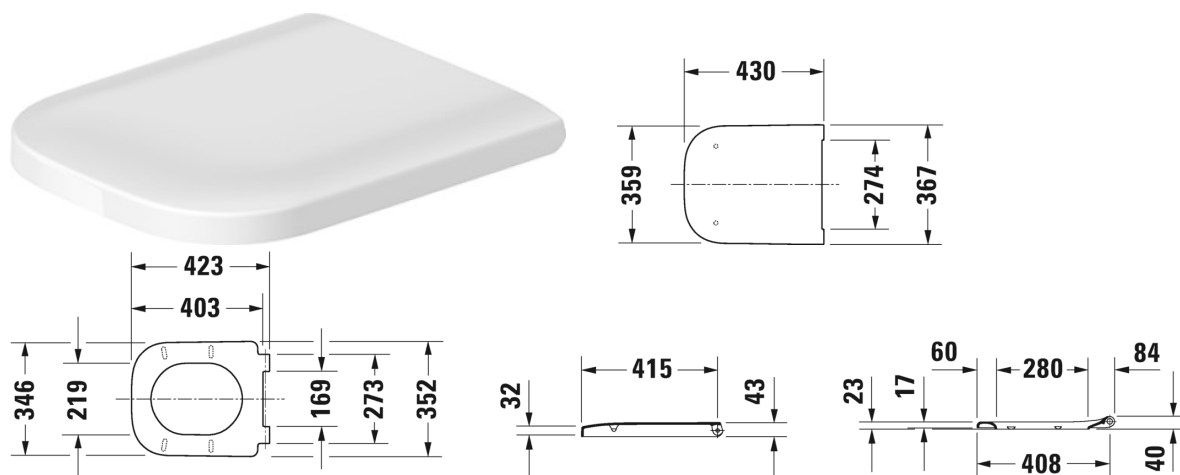

## Happy D.2 WC-Sitz # 006459..00 / 006459..00

WC-Sitz	Größe	Gewicht	Bestellnummer
abnehmbar, Scharniere Edelstahl, mit Absenkautomatik			
<b>Farben</b>			
00 Weiß 13 Anthrazit Matt			
<b>Variante</b>			
Innenfarbe Weiß, Außenfarbe Weiß		2,400 Kilogramm	006459..00
Innenfarbe Anthrazit Matt, Außenfarbe Anthrazit Matt		2,400 Kilogramm	006459..00
<b>Ausschreibungstext</b>			
DURAVIT Happy D.2 WC-Sitz, Design by sieger design, abnehmbar, Scharniere aus Edelstahl. Mit Absenkautomatik. Best.Nr.0064590000.			

Alle Zeichnungen enthalten alle notwendigen Maße (mm), die den üblichen Toleranzen unterliegen. Exakte Maße können nur am Produkt abgenommen werden.