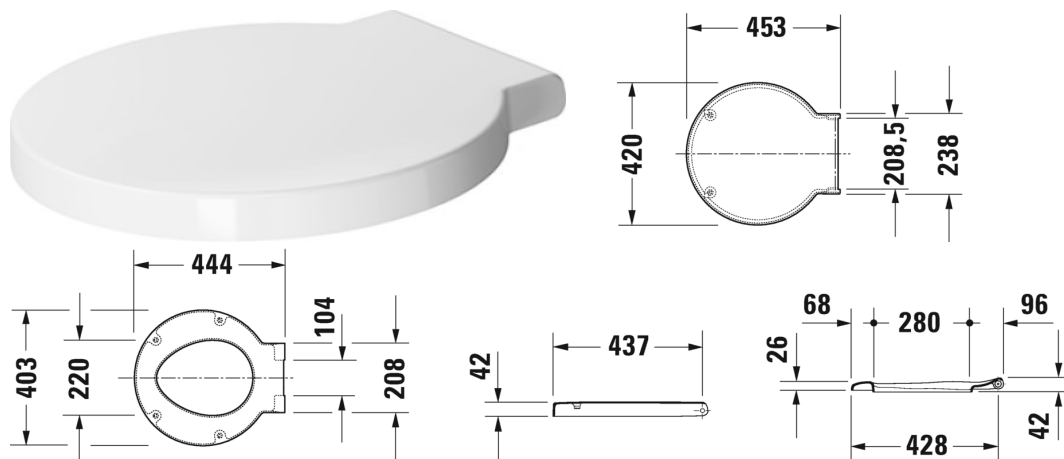

Starck 1 WC-Sitz # 0065880099

WC-Sitz	Größe	Gewicht	Bestellnummer
abnehmbar, mit Scharnierwelle, Scharnierplatte Edelstahl, mit Absenkautomatik			
Farben			
00 Weiß			
Variante			
		2,300 Kilogramm	0065880099
Passende Produkte			
Stand-WC Kombination für aufgesetzten Spülkasten (ohne Spülkasten), Tiefspüler, Abgang für Vario-Anschluss-Set, Abgang waagrecht und senkrecht von 70 - 190 mm, Länge verstellbar, sowie Vario-Ablaufbogen, Abgang senkrecht von 180 - 245 mm , Befestigung inklusive, UWL Klasse 1, 415 x 640 mm	415 x 640 mm		023309
Wand-WC Tiefspüler, Durafix inklusive, UWL Klasse 1, 410 x 575 mm	410 x 575 mm		021009
Ausschreibungstext			
DURAVIT Starck 1 WC-Sitz Design by Philippe Starck, aus hochwertigem Kunststoff, abnehmbar, Absenkautomatik, mit Scharnierwelle und Scharnierplatte in Edelstahl. Kreisrunder Deckel mit ergonomisch gestaltetem Sitzring abschließend. Befestigungsplatte mit Schrauben und Unterlegplatte. Weiß. Best.Nr. 0065880099.			

Alle Zeichnungen enthalten alle notwendigen Maße (mm), die den üblichen Toleranzen unterliegen. Exakte Maße können nur am Produkt abgenommen werden.