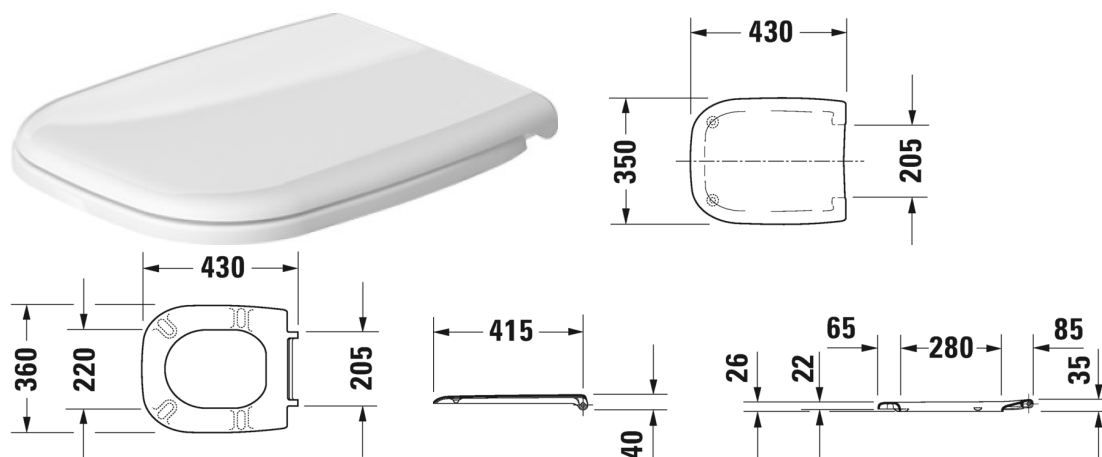

D-Code WC-Sitz # 0067310000 / 0067310099

WC-Sitz	Größe	Gewicht	Bestellnummer
Scharniere Edelstahl, ohne Absenkautomatik			
Farben			
00 Weiß			
Variante			
		1,900 Kilogramm	0067310000
		1,900 Kilogramm	0067310099
Ausschreibungstext			
DURAVIT D-Code WC-Sitz Design by sieger design, aus hochwertigem Kunststoff einschließlich Deckel, Ausführung ohne Absenkautomatik, Scharnieren aus Edelstahl. Weiß. Best.Nr. 0067310000.			

Alle Zeichnungen enthalten alle notwendigen Maße (mm), die den üblichen Toleranzen unterliegen. Exakte Maße können nur am Produkt abgenommen werden.