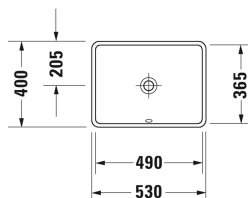

Starck 3 Einbauwaschtisch # 0305490000

| < 490 mm > |

Einbauwaschtisch	Größe	Gewicht	Bestellnummer
für Einbau von unten, mit Überlauf, ohne Hahnlochbank, Befestigung für Einbau in Holzkonsolen inklusive, 490 mm			
Farben			
00 Weiß			
Variante			
☒	490 x 365 mm	9,100 Kilogramm	0305490000
Infobox			
Bei EBWT'n von unten beziehen sich die Maßangaben auf Innenmaße			
Sanitärkeramiken mit der speziellen WonderGliss Oberflächen Ausführung bleiben sauber und gut aussehend für eine lange Zeit. Wenn Sie WonderGliss bestellen fügen Sie bitte eine "1" als elfte Ziffer zur Bestellnummer hinzu.			
Zubehör für Keramik			
Befestigung für Einbau in Natursteinplatten, (mit Ausnahme von # 046651)		0,200 Kilogramm	005028
Zubehör			
Push-open Ventil für Waschtische mit Überlauf		0,400 Kilogramm	005052
Ausschreibungstext			
DURAVIT Starck Einbauwaschtisch Design by Philippe Starck, zur Montage von unten mit Überlauf aus Sanitärkeramik ohne Hahnlochbank. Rechteckige Beckenform. Einschließlich Befestigung für Holzkonsolen optional für Natursteinplatten (Mehrpreis). Innenmaß 490x365mm. Abmessungen(BxTxH)490x365x180mm. Weiß. Best.Nr. 0305490000.			

Alle Zeichnungen enthalten alle notwendigen Maße (mm), die den üblichen Toleranzen unterliegen. Exakte Maße können nur am Produkt abgenommen werden.