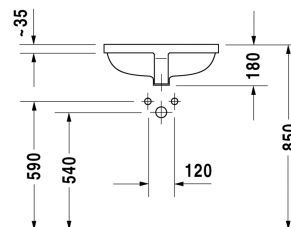

Starck 3 Einbauwaschtisch # 0305490000

| < 490 mm > |

Einbauwaschtisch	Größe	Gewicht	Bestellnummer
für Einbau von unten, mit Überlauf, ohne Hahnlochbank, Befestigung für Einbau in Holzkonsolen inklusive, 490 mm			
Farben			
00 Weiß			
Variante			
☒	490 x 365 mm	9,100 Kilogramm	0305490000
Infobox			
Bei EBWT'n von unten beziehen sich die Maßangaben auf Innenmaße			
Sanitärkeramiken mit der speziellen WonderGliss Oberflächen Ausführung bleiben sauber und gut aussehend für eine lange Zeit. Wenn Sie WonderGliss bestellen fügen Sie bitte eine "1" als elfte Ziffer zur Bestellnummer hinzu.			
Zubehör für Keramik			
Befestigung für Einbau in Natursteinplatten, (mit Ausnahme von # 046651)		0,200 Kilogramm	005028
Zubehör			
Push-open Ventil für Waschtische mit Überlauf		0,400 Kilogramm	005052
Ausschreibungstext			
DURAVIT Starck Einbauwaschtisch Design by Philippe Starck, zur Montage von unten mit Überlauf aus Sanitärkeramik ohne Hahnlochbank. Rechteckige Beckenform. Einschließlich Befestigung für Holzkonsolen optional für Natursteinplatten (Mehrpreis). Innenmaß 490x365mm. Abmessungen(BxTxH)490x365x180mm. Weiß. Best.Nr. 0305490000.			

Alle Zeichnungen enthalten alle notwendigen Maße (mm), die den üblichen Toleranzen unterliegen. Exakte Maße können nur am Produkt abgenommen werden.