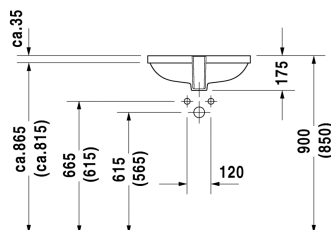

D-Code Einbauwaschtisch # 0338490000

| < 495 mm > |

Einbauwaschtisch	Größe	Gewicht	Bestellnummer
für Einbau von unten, mit Überlauf, ohne Hahnlochbank, Befestigung für Einbau in Holzkonsolen inklusive, 495 mm			
Farben			
00 Weiß			
Variante			
☒	495 x 290 mm	10,000 Kilogramm	0338490000
Infobox			
Bei EBWT'n von unten beziehen sich die Maßangaben auf Innenmaße			
Zubehör für Keramik			
Befestigung für Einbau in Natursteinplatten, (mit Ausnahme von # 046651)		0,200 Kilogramm	005028
Ausschreibungstext			
DURAVIT D-Code Einbauwaschtisch Design by sieger design, zur Montage von unten mit Überlauf aus Sanitärkeramik ohne Hahnlochbank. Rechteckiges Becken mit runden Ecken. Einschließlich Befestigung für Einbau in Holzkonsolen. Abmessungen(BxTxH)Außenmaß 525x320x175mm, Innenmaß 495x290mm. Weiß. Best.Nr. 0338490000.			

Alle Zeichnungen enthalten alle notwendigen Maße (mm), die den üblichen Toleranzen unterliegen. Exakte Maße können nur am Produkt abgenommen werden.