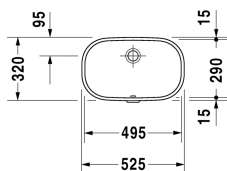

D-Code Einbauwaschtisch # 0338490000

| < 495 mm > |

Einbauwaschtisch	Größe	Gewicht	Bestellnummer
für Einbau von unten, mit Überlauf, ohne Hahnlochbank, Befestigung für Einbau in Holzkonsolen inklusive, 495 mm			
Farben			
00 Weiß			
Variante			
☒	495 x 290 mm	10,000 Kilogramm	0338490000
Infobox			
Bei EBWT'n von unten beziehen sich die Maßangaben auf Innenmaße			
Zubehör für Keramik			
Befestigung für Einbau in Natursteinplatten, (mit Ausnahme von # 046651)		0,200 Kilogramm	005028
Ausschreibungstext			
DURAVIT D-Code Einbauwaschtisch Design by sieger design, zur Montage von unten mit Überlauf aus Sanitärkeramik ohne Hahnlochbank. Rechteckiges Becken mit runden Ecken. Einschließlich Befestigung für Einbau in Holzkonsolen. Abmessungen(BxTxH)Außenmaß 525x320x175mm, Innenmaß 495x290mm. Weiß. Best.Nr. 0338490000.			

Alle Zeichnungen enthalten alle notwendigen Maße (mm), die den üblichen Toleranzen unterliegen. Exakte Maße können nur am Produkt abgenommen werden.