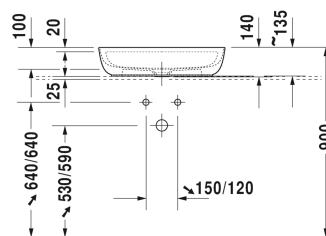

**Luv Aufsatzbecken # 038060..00 / 038060..00 / 038060..00**

| &lt; 600 mm &gt; |

Aufsatzbecken	Größe	Gewicht	Bestellnummer
geschliffen, ohne Überlauf, mit Hahnlochbank, Schaftventil mit keramischer Ventilabdeckhaube inklusive, Befestigung inklusive, 600 mm			
<b>Farben</b>			
00 Weiß 23 Weiß/Grau Seidenmatt 26 Weiß/Weiß Seidenmatt			
<b>Variante</b>			
● Innenfarbe Weiß, Außenfarbe Weiß	600 x 400 mm	10,500 Kilogramm	038060..00
● Innenfarbe Weiß, Außenfarbe Grau Seidenmatt	600 x 400 mm	10,500 Kilogramm	038060..00
● Innenfarbe Weiß, Außenfarbe Weiß Seidenmatt	600 x 400 mm	10,500 Kilogramm	038060..00
<b>Infobox</b>			
Gefertigt aus der Spezialmasse DuraCeram, * Achtung: Bei Verwendung dieses Siphons bitte Ablaufhöhe von OKFFB bis Mitte Ablauf gemäß technischem Datenblatt beachten			
Sanitärkeramiken mit der speziellen WonderGliss Oberflächen Ausführung bleiben sauber und gut aussehend für eine lange Zeit. Wenn Sie WonderGliss bestellen fügen Sie bitte eine "1" als elfte Ziffer zur Bestellnummer hinzu.			
<b>Zubehör</b>			
Design Siphon		1,500 Kilogramm	005036
<b>Passende Produkte</b>			
Waschtischunterbau wandhängend 1 Auszug, Konsolenplatte mit einem Ausschnitt, für 1 Aufsatzbecken mittig, 800 x 550 mm	800 x 550 mm		KT6694
Waschtischunterbau wandhängend 1 Auszug, Konsolenplatte mit einem Ausschnitt, für 1 Aufsatzbecken mittig, 1000 x 550 mm	1000 x 550 mm		KT6695
Waschtischunterbau wandhängend 1 Auszug, Konsolenplatte mit einem Ausschnitt, für 1 Aufsatzbecken mittig, 1200 x 550 mm	1200 x 550 mm		KT6696
Waschtischunterbau wandhängend 2 Auszüge, 1 Konsolenplatte mit wahlweise einem oder zwei Ausschnitten, für 1 bzw. 2 Aufsatzbecken, 1400 x 550 mm	1400 x 550 mm		KT6697 B/L/R