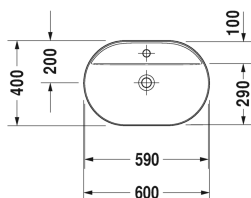

Luv Aufsatzbecken # 038060..00 / 038060..00 / 038060..00

| < 600 mm > |

Aufsatzbecken	Größe	Gewicht	Bestellnummer
geschliffen, ohne Überlauf, mit Hahnlochbank, Schaftventil mit keramischer Ventilabdeckhaube inklusive, Befestigung inklusive, 600 mm			
Farben			
00 Weiß 23 Weiß/Grau Seidenmatt 26 Weiß/Weiß Seidenmatt			
Variante			
● Innenfarbe Weiß, Außenfarbe Weiß	600 x 400 mm	10,500 Kilogramm	038060..00
● Innenfarbe Weiß, Außenfarbe Grau Seidenmatt	600 x 400 mm	10,500 Kilogramm	038060..00
● Innenfarbe Weiß, Außenfarbe Weiß Seidenmatt	600 x 400 mm	10,500 Kilogramm	038060..00
Infobox			
Gefertigt aus der Spezialmasse DuraCeram, * Achtung: Bei Verwendung dieses Siphons bitte Ablaufhöhe von OKFFB bis Mitte Ablauf gemäß technischem Datenblatt beachten			
Sanitärkeramiken mit der speziellen WonderGliss Oberflächen Ausführung bleiben sauber und gut aussehend für eine lange Zeit. Wenn Sie WonderGliss bestellen fügen Sie bitte eine "1" als elfte Ziffer zur Bestellnummer hinzu.			
Zubehör			
Design Siphon		1,500 Kilogramm	005036
Passende Produkte			
Waschtischunterbau wandhängend 1 Auszug, Konsolenplatte mit einem Ausschnitt, für 1 Aufsatzbecken mittig, 800 x 550 mm	800 x 550 mm		KT6694
Waschtischunterbau wandhängend 1 Auszug, Konsolenplatte mit einem Ausschnitt, für 1 Aufsatzbecken mittig, 1000 x 550 mm	1000 x 550 mm		KT6695
Waschtischunterbau wandhängend 1 Auszug, Konsolenplatte mit einem Ausschnitt, für 1 Aufsatzbecken mittig, 1200 x 550 mm	1200 x 550 mm		KT6696
Waschtischunterbau wandhängend 2 Auszüge, 1 Konsolenplatte mit wahlweise einem oder zwei Ausschnitten, für 1 bzw. 2 Aufsatzbecken, 1400 x 550 mm	1400 x 550 mm		KT6697 B/L/R