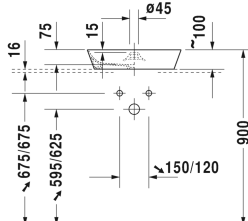

Cape Cod Aufsatzbecken # 232848..00 / 232848..00

| < ø 480 mm > |

Aufsatzbecken	Größe	Gewicht	Bestellnummer
mit Armatureninsel, ohne Überlauf, ø 480 mm			
Farben			
00 Weiß 32 Weiß Seidenmatt			
Variante			
● Innenfarbe Weiß, Außenfarbe Weiß	ø 480 mm	7,000 Kilogramm	232848..00
● Innenfarbe Weiß Seidenmatt, Außenfarbe Weiß Seidenmatt	ø 480 mm	7,000 Kilogramm	232848..00
Infobox			
Gefertigt aus der Spezialmasse DuraCeram, Duravit empfiehlt folgende Armatur für # 232848: Duravit C.1 - M # C11020002			
Sanitärkeramiken mit der speziellen WonderGliss Oberflächen Ausführung bleiben sauber und gut aussehend für eine lange Zeit. Wenn Sie WonderGliss bestellen fügen Sie bitte eine "1" als elfte Ziffer zur Bestellnummer hinzu.			
Zubehör			
Schaftventil für Waschtische ohne Überlauf	50 mm	0,300 Kilogramm	005024
Design Siphon		1,500 Kilogramm	005036
Passende Produkte			
Waschtischunterbau wandhängend 1 Auszug, Konsolenplatte mit einem Ausschnitt, für 1 Aufsatzbecken mittig, 1000 x 550 mm	1000 x 550 mm		KT6695
Waschtischunterbau wandhängend 1 Auszug, Konsolenplatte mit einem Ausschnitt, für 1 Aufsatzbecken mittig, 1200 x 550 mm	1200 x 550 mm		KT6696
Waschtischunterbau wandhängend 2 Auszüge, 1 Konsolenplatte mit wahlweise einem oder zwei Ausschnitten, für 1 bzw. 2 Aufsatzbecken, 1400 x 550 mm	1400 x 550 mm		KT6697 B/L/R
Waschtischunterbau wandhängend 2 Schubkästen, oberer Schubkasten inkl. Siphonausschnitt und Schürze, Konsolenplatte mit einem Ausschnitt, für 1 Aufsatzbecken mittig, 800 x 550 mm	800 x 550 mm		KT6654