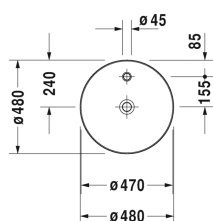

Cape Cod Aufsatzbecken # 232848..00 / 232848..00

| < ø 480 mm > |

Aufsatzbecken	Größe	Gewicht	Bestellnummer
mit Armatureninsel, ohne Überlauf, ø 480 mm			
Farben			
00 Weiß 32 Weiß Seidenmatt			
Variante			
● Innenfarbe Weiß, Außenfarbe Weiß	ø 480 mm	7,000 Kilogramm	232848..00
● Innenfarbe Weiß Seidenmatt, Außenfarbe Weiß Seidenmatt	ø 480 mm	7,000 Kilogramm	232848..00
Infobox			
Gefertigt aus der Spezialmasse DuraCeram, Duravit empfiehlt folgende Armatur für # 232848: Duravit C.1 - M # C11020002			
Sanitärkeramiken mit der speziellen WonderGliss Oberflächen Ausführung bleiben sauber und gut aussehend für eine lange Zeit. Wenn Sie WonderGliss bestellen fügen Sie bitte eine "1" als elfte Ziffer zur Bestellnummer hinzu.			
Zubehör			
Schaftventil für Waschtische ohne Überlauf	50 mm	0,300 Kilogramm	005024
Design Siphon		1,500 Kilogramm	005036
Passende Produkte			
Waschtischunterbau wandhängend 1 Auszug, Konsolenplatte mit einem Ausschnitt, für 1 Aufsatzbecken mittig, 1000 x 550 mm	1000 x 550 mm		KT6695
Waschtischunterbau wandhängend 1 Auszug, Konsolenplatte mit einem Ausschnitt, für 1 Aufsatzbecken mittig, 1200 x 550 mm	1200 x 550 mm		KT6696
Waschtischunterbau wandhängend 2 Auszüge, 1 Konsolenplatte mit wahlweise einem oder zwei Ausschnitten, für 1 bzw. 2 Aufsatzbecken, 1400 x 550 mm	1400 x 550 mm		KT6697 B/L/R
Waschtischunterbau wandhängend 2 Schubkästen, oberer Schubkasten inkl. Siphonausschnitt und Schürze, Konsolenplatte mit einem Ausschnitt, für 1 Aufsatzbecken mittig, 800 x 550 mm	800 x 550 mm		KT6654