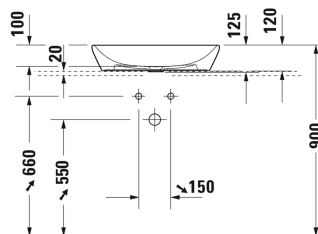

D-Neo Aufsatzbecken # 2372600070

| < 600 mm > |

Aufsatzbecken	Größe	Gewicht	Bestellnummer
ohne Überlauf, ohne Hahnlochbank, Befestigung inklusive, 600 mm			
Farben			
00 Weiß			
Variante			
☒	600 x 400 mm	11,000 Kilogramm	2372600070
Infobox			
Bei der Verwendung dieses Siphons in der Ausführung schwarz matt empfehlen wir Zubehör in schwarz matt ab Seite XXX			
Sanitärkeramiken mit der speziellen WonderGliss Oberflächen Ausführung bleiben sauber und gut aussehend für eine lange Zeit. Wenn Sie WonderGliss bestellen fügen Sie bitte eine "1" als elfte Ziffer zur Bestellnummer hinzu.			
Zubehör			
Schaftventil für Waschtische ohne Überlauf	50 mm	0,300 Kilogramm	005024
Design Siphon		1,500 Kilogramm	005036
Passende Produkte			
Waschtischunterbau wandhängend 1 Auszug, Konsolenplatte mit einem Ausschnitt, für 1 Aufsatzbecken mittig, 800 x 550 mm	800 x 550 mm		KT6694
Waschtischunterbau wandhängend 1 Auszug, Konsolenplatte mit einem Ausschnitt, für 1 Aufsatzbecken mittig, 1000 x 550 mm	1000 x 550 mm		KT6695
Waschtischunterbau wandhängend 1 Auszug, Konsolenplatte mit einem Ausschnitt, für 1 Aufsatzbecken mittig, 1200 x 550 mm	1200 x 550 mm		KT6696
Waschtischunterbau wandhängend 2 Schubkästen, oberer Schubkasten inkl. Siphonausschnitt und Schürze, Konsolenplatte mit einem Ausschnitt, für 1 Aufsatzbecken mittig, 800 x 550 mm	800 x 550 mm		KT6654