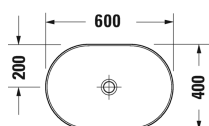

D-Neo Aufsatzbecken # 2372600070

| < 600 mm > |

Aufsatzbecken	Größe	Gewicht	Bestellnummer
ohne Überlauf, ohne Hahnlochbank, Befestigung inklusive, 600 mm			
Farben			
00 Weiß			
Variante			
☒	600 x 400 mm	11,000 Kilogramm	2372600070
Infobox			
Bei der Verwendung dieses Siphons in der Ausführung schwarz matt empfehlen wir Zubehör in schwarz matt ab Seite XXX			
Sanitärkeramiken mit der speziellen WonderGliss Oberflächen Ausführung bleiben sauber und gut aussehend für eine lange Zeit. Wenn Sie WonderGliss bestellen fügen Sie bitte eine "1" als elfte Ziffer zur Bestellnummer hinzu.			
Zubehör			
Schaftventil für Waschtische ohne Überlauf	50 mm	0,300 Kilogramm	005024
Design Siphon		1,500 Kilogramm	005036
Passende Produkte			
Waschtischunterbau wandhängend 1 Auszug, Konsolenplatte mit einem Ausschnitt, für 1 Aufsatzbecken mittig, 800 x 550 mm	800 x 550 mm		KT6694
Waschtischunterbau wandhängend 1 Auszug, Konsolenplatte mit einem Ausschnitt, für 1 Aufsatzbecken mittig, 1000 x 550 mm	1000 x 550 mm		KT6695
Waschtischunterbau wandhängend 1 Auszug, Konsolenplatte mit einem Ausschnitt, für 1 Aufsatzbecken mittig, 1200 x 550 mm	1200 x 550 mm		KT6696
Waschtischunterbau wandhängend 2 Schubkästen, oberer Schubkasten inkl. Siphonausschnitt und Schürze, Konsolenplatte mit einem Ausschnitt, für 1 Aufsatzbecken mittig, 800 x 550 mm	800 x 550 mm		KT6654