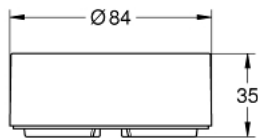

22 505 LN1 GROHE SENSE INTELLIGENTER WASSERSENSOR

PRODUKTBESCHREIBUNG

- Colour: weiß
- nutzt Wireless LAN, batteriebetrieben
- automatische Warnmeldungen in Notsituationen - bei Überschwemmungen und Frostrisiko
- tägliche Aktualisierung von relativer Luftfeuchtigkeit und Raumtemperatur
- Benachrichtigungen erhalten und Einstellungen über die GROHE Sense App anpassen
- Statusanzeige über LED, Summer und App
- auf ebenem, nicht-leitenden Untergrund zu platzieren
- Wireless LAN 2,4 GHz, WPA/ WPA2 geschützt
- 3 x AAA Batterien
- CE-Zeichen