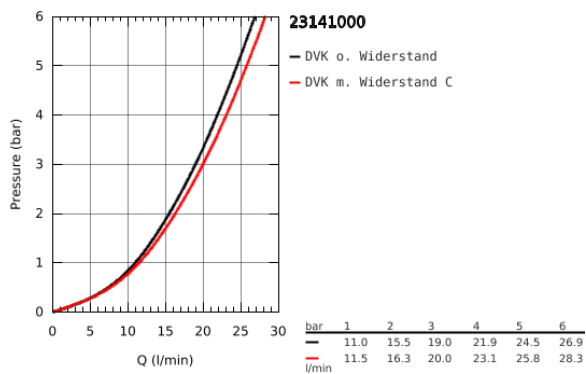

## 23 141 000 EUROCUBE EINHAND-WANNENBATTERIE, 1/2"

### PRODUKTBESCHREIBUNG

- Colour: chrom
- Wandmontage
- Bedienungshebel aus Metall
- GROHE SilkMove 46 mm Keramikkartusche
- GROHE Long-Life Oberfläche
- variabel einstellbare Mengenbegrenzung
- automatische Umstellung: Wanne/Brause
- Auslauf mit Mousseur
- integrierter Rückflussverhinderer im Brauseabgang 1/2"
- verdeckte S-Anschlüsse
- Eigensicher gegen Rückfließen
- bestehend aus:
  - Handbrause (27 698 000)
  - Wandbrausehalter (27 693 000)
  - Brauseschlauch 1500 mm (28 151)
  - Mindestdruck 1,0 bar