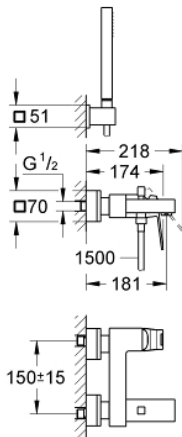

## 23 141 000 EUROCUBE EINHAND-WANNENBATTERIE, 1/2"

### PRODUKTBESCHREIBUNG

- Colour: chrom
- Wandmontage
- Bedienungshebel aus Metall
- GROHE SilkMove 46 mm Keramikkartusche
- GROHE Long-Life Oberfläche
- variabel einstellbare Mengenbegrenzung
- automatische Umstellung: Wanne/Brause
- Auslauf mit Mousseur
- integrierter Rückflussverhinderer im Brauseabgang 1/2"
- verdeckte S-Anschlüsse
- Eigensicher gegen Rückfließen
- bestehend aus:
  - Handbrause (27 698 000)
  - Wandbrausehalter (27 693 000)
  - Brauseschlauch 1500 mm (28 151)
  - Mindestdruck 1,0 bar

### ERSATZTEILE, September 2010 – now

- 1: Hebel (Order-nr. 46782000)
- 2: Kartusche (Order-nr. 46048000)
- 3: Umstellknopf (Order-nr. 48128000)
- 4: Umstellung (Order-nr. 65655000)
- 5: Rückflussverhinderer (Order-nr. 08565000)
- 6: Mousseur (Order-nr. 13952000)
- 7: Anschlussverschraubung 1/2" (Order-nr. 45044000)
- 8: S-Anschluss (Order-nr. 47824000)
- 9: Sieb (Order-nr. 0700200M)
- 10: Temperaturbegrenzer (Order-nr. 46375000)\*
- 11: Verlängerungsset, 30 mm (Order-nr. 46238000)\*
- 12: Spezialschlüssel (Order-nr. 19377000)\*