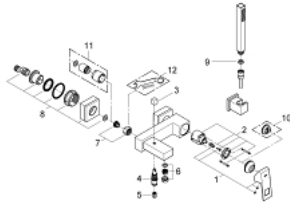

### PRODUKTBESCHREIBUNG

- Colour: chrom
- Wandmontage
- Bedienungshebel aus Metall
- GROHE SilkMove 46 mm Keramikkartusche
- GROHE Long-Life Oberfläche
- variabel einstellbare Mengenbegrenzung
- automatische Umstellung: Wanne/Brause
- Auslauf mit Mousseur
- integrierter Rückflussverhinderer im Brauseabgang 1/2"
- verdeckte S-Anschlüsse
- Eigensicher gegen Rückfließen
- bestehend aus:
  - Handbrause (27 698 000)
  - Wandbrausehalter (27 693 000)
  - Brauseschlauch 1500 mm (28 151)
  - Mindestdruck 1,0 bar

### ERSATZTEILE, September 2010 – now

- 1: Hebel (Order-nr. 46782000)
- 2: Kartusche (Order-nr. 46048000)
- 3: Umstellknopf (Order-nr. 48128000)
- 4: Umstellung (Order-nr. 65655000)
- 5: Rückflussverhinderer (Order-nr. 08565000)
- 6: Mousseur (Order-nr. 13952000)
- 7: Anschlussverschraubung 1/2" (Order-nr. 45044000)
- 8: S-Anschluss (Order-nr. 47824000)
- 9: Sieb (Order-nr. 0700200M)
- 10: Temperaturbegrenzer (Order-nr. 46375000)\*
- 11: Verlängerungsset, 30 mm (Order-nr. 46238000)\*
- 12: Spezialschlüssel (Order-nr. 19377000)\*