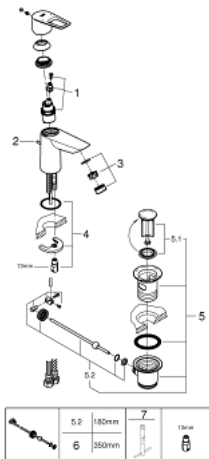

23 335 001 **BAULOOP EINHAND-WASCHTISCHBATTERIE, 1/2"**  
**S-SIZE**

**PRODUKTBESCHREIBUNG**

- Farbe: chrom
- Einlochmontage
- Bedienungshebel aus Metall
- GROHE Long-Life 28 mm Keramikkartusche
- mit Temperaturbegrenzer
- GROHE Long-Life Oberfläche
- getrennte innenliegende Wasserwege - kein Kontakt mit Blei oder Nickel innerhalb der Armatur
- GROHE Water Saving 5,7 l/min Mousseur
- Schnell-Montage-System
- Zugstangen-Ablaufgarnitur aus Kunststoff 1 1/4"
- flexible Anschlusschläuche

23 335 001 **BAULOOP EINHAND-WASCHTISCHBATTERIE, 1/2"**  
**S-SIZE**

**ERSATZTEILE**, September 2018 – jetzt

- 1: Kartusche (Bestell-Nr. 48518000)
  - 2: Zugstange (Bestell-Nr. 46739000)
  - 3: Mousseur (Bestell-Nr. 48159000)
  - 4: Gegenverschraubung (Bestell-Nr. 46249000)
  - 5: Ablaufgarnitur 1 1/4" (Bestell-Nr. 28910000)
  - 5.1: Stopfen (Bestell-Nr. 07182000)
  - 5.2: Exzenterstange (Bestell-Nr. 07052000)
  - 6: Exzenterstange (Bestell-Nr. 07341000)\*
- \*Sonderzubehör