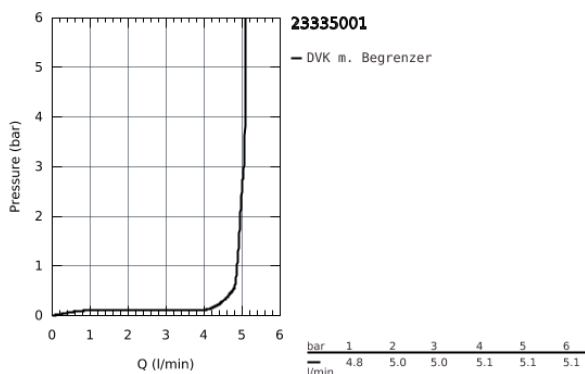

23 335 001 **BAULOOP EINHAND-WASCHTISCHBATTERIE, 1/2"**  
**S-SIZE**

**PRODUKTBESCHREIBUNG**

- Farbe: chrom
- Einlochmontage
- Bedienungshebel aus Metall
- GROHE Long-Life 28 mm Keramikkartusche
- mit Temperaturbegrenzer
- GROHE Long-Life Oberfläche
- getrennte innenliegende Wasserwege - kein Kontakt mit Blei oder Nickel innerhalb der Armatur
- GROHE Water Saving 5,7 l/min Mousseur
- Schnell-Montage-System
- Zugstangen-Ablaufgarnitur aus Kunststoff 1 1/4"
- flexible Anschlusschläuche

23 335 001 **BAULOOP EINHAND-WASCHTISCHBATTERIE, 1/2"**  
**S-SIZE**

**ERSATZTEILE**, September 2018 – jetzt

- 1: Kartusche (Bestell-Nr. 48518000)
  - 2: Zugstange (Bestell-Nr. 46739000)
  - 3: Mousseur (Bestell-Nr. 48159000)
  - 4: Gegenverschraubung (Bestell-Nr. 46249000)
  - 5: Ablaufgarnitur 1 1/4" (Bestell-Nr. 28910000)
  - 5.1: Stopfen (Bestell-Nr. 07182000)
  - 5.2: Exzenterstange (Bestell-Nr. 07052000)
  - 6: Exzenterstange (Bestell-Nr. 07341000)\*
- \*Sonderzubehör