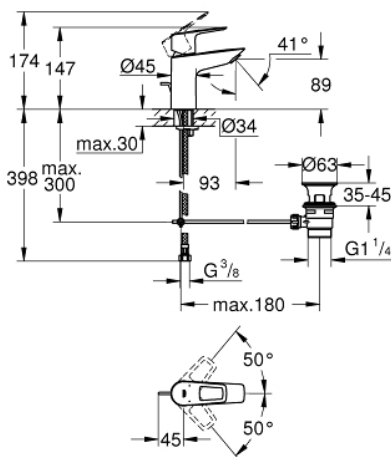

23 335 001 **BAULOOP EINHAND-WASCHTISCHBATTERIE, 1/2"**  
**S-SIZE**

**PRODUKTBESCHREIBUNG**

- Farbe: chrom
- Einlochmontage
- Bedienungshebel aus Metall
- GROHE Long-Life 28 mm Keramikkartusche
- mit Temperaturbegrenzer
- GROHE Long-Life Oberfläche
- getrennte innenliegende Wasserwege - kein Kontakt mit Blei oder Nickel innerhalb der Armatur
- GROHE Water Saving 5,7 l/min Mousseur
- Schnell-Montage-System
- Zugstangen-Ablaufgarnitur aus Kunststoff 1 1/4"
- flexible Anschlusschläuche

23 335 001 **BAULOOP EINHAND-WASCHTISCHBATTERIE, 1/2"**  
**S-SIZE**

**ERSATZTEILE**, September 2018 – jetzt

- 1: Kartusche (Bestell-Nr. 48518000)
  - 2: Zugstange (Bestell-Nr. 46739000)
  - 3: Mousseur (Bestell-Nr. 48159000)
  - 4: Gegenverschraubung (Bestell-Nr. 46249000)
  - 5: Ablaufgarnitur 1 1/4" (Bestell-Nr. 28910000)
  - 5.1: Stopfen (Bestell-Nr. 07182000)
  - 5.2: Exzenterstange (Bestell-Nr. 07052000)
  - 6: Exzenterstange (Bestell-Nr. 07341000)\*
- \*Sonderzubehör