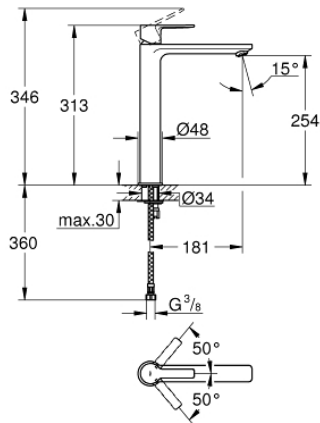

23 405 001 LINEARE EINHAND-WASCHTISCHBATTERIE, 1/2"
XL-SIZE

PRODUKTBESCHREIBUNG

- Farbe: chrom
- Einlochmontage
- für freistehende Waschschrüsseln
- GROHE SilkMove 28 mm Keramikkartusche
- mit Temperaturbegrenzer
- GROHE Long-Life Oberfläche
- GROHE Water Saving 5,7 l/min SpeedClean Mousseur
- GROHE FastFixation Plus Schnell-Montage-System
- glatter Körper
- flexible Anschlusschläuche

23 405 001 **LINEARE EINHAND-WASCHTISCHBATTERIE, 1/2"**
XL-SIZE

ERSATZTEILE, Juli 2016 – jetzt

- 1: Hebel (Bestell-Nr. 46980000)
- 2: Kappe (Bestell-Nr. 46581000)
- 3: Befestigungsring (Bestell-Nr. 07419000)
- 4: Kartusche (Bestell-Nr. 46580000)
- 5: Mousseur (Bestell-Nr. 48159000)
- 6: Gegenverschraubung (Bestell-Nr. 46645000)
- 7: Montageschlüssel (Bestell-Nr. 19017000)*