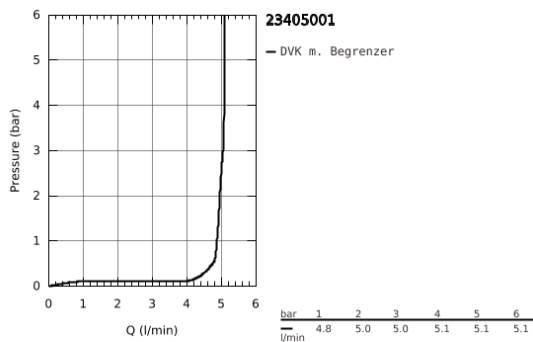

23 405 001 LINEARE EINHAND-WASCHTISCHBATTERIE, 1/2"
XL-SIZE

PRODUKTBESCHREIBUNG

- Farbe: chrom
- Einlochmontage
- für freistehende Waschschrüsseln
- GROHE SilkMove 28 mm Keramikkartusche
- mit Temperaturbegrenzer
- GROHE Long-Life Oberfläche
- GROHE Water Saving 5,7 l/min SpeedClean Mousseur
- GROHE FastFixation Plus Schnell-Montage-System
- glatter Körper
- flexible Anschlusschläuche

23 405 001 **LINEARE EINHAND-WASCHTISCHBATTERIE, 1/2"**
XL-SIZE

ERSATZTEILE, Juli 2016 – jetzt

- 1: Hebel (Bestell-Nr. 46980000)
- 2: Kappe (Bestell-Nr. 46581000)
- 3: Befestigungsring (Bestell-Nr. 07419000)
- 4: Kartusche (Bestell-Nr. 46580000)
- 5: Mousseur (Bestell-Nr. 48159000)
- 6: Gegenverschraubung (Bestell-Nr. 46645000)
- 7: Montageschlüssel (Bestell-Nr. 19017000)*