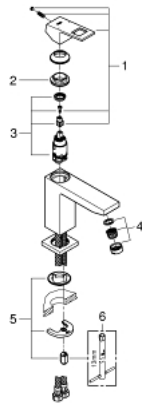

23 446 000 **EUROCUBE EINHAND-WASCHTISCHBATTERIE, 1/2"**  
**M-SIZE**

**PRODUKTBESCHREIBUNG**

- Colour: chrom
- Einlochmontage
- Bedienungshebel aus Metall
- GROHE SilkMove 28 mm Keramikkartusche
- mit Temperaturbegrenzer
- GROHE Long-Life Oberfläche
- GROHE Water Saving SpeedClean Mousseur 5,7 l/min
- GROHE FastFixation Plus Schnellbefestigungssystem
- glatter Körper
- flexible Anschlusschläuche

23 446 000 **EUROCUBE EINHAND-WASCHTISCHBATTERIE, 1/2"**  
**M-SIZE**

**ERSATZTEILE**, September 2013 – now

- 1: Hebel (Order-nr. 46786000)
- 2: Befestigungsring (Order-nr. 46715000)
- 3: Kartusche (Order-nr. 46580000)
- 4: Mousseur (Order-nr. 48159000)
- 5: Gegenverschraubung (Order-nr. 46645000)
- 6: Montageschlüssel (Order-nr. 19017000)\*