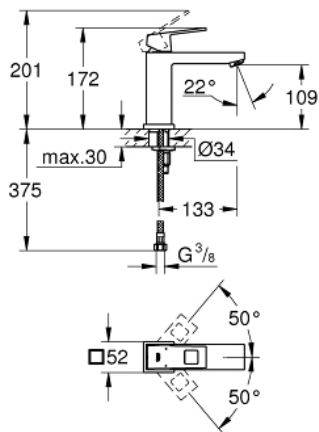

23 446 000 **EUROCUBE EINHAND-WASCHTISCHBATTERIE, 1/2"**  
**M-SIZE**

**PRODUKTBESCHREIBUNG**

- Colour: chrom
- Einlochmontage
- Bedienungshebel aus Metall
- GROHE SilkMove 28 mm Keramikkartusche
- mit Temperaturbegrenzer
- GROHE Long-Life Oberfläche
- GROHE Water Saving SpeedClean Mousseur 5,7 l/min
- GROHE FastFixation Plus Schnellbefestigungssystem
- glatter Körper
- flexible Anschlusschläuche

23 446 000 **EUROCUBE EINHAND-WASCHTISCHBATTERIE, 1/2"**  
**M-SIZE**

**ERSATZTEILE**, September 2013 – now

- 1: Hebel (Order-nr. 46786000)
- 2: Befestigungsring (Order-nr. 46715000)
- 3: Kartusche (Order-nr. 46580000)
- 4: Mousseur (Order-nr. 48159000)
- 5: Gegenverschraubung (Order-nr. 46645000)
- 6: Montageschlüssel (Order-nr. 19017000)\*