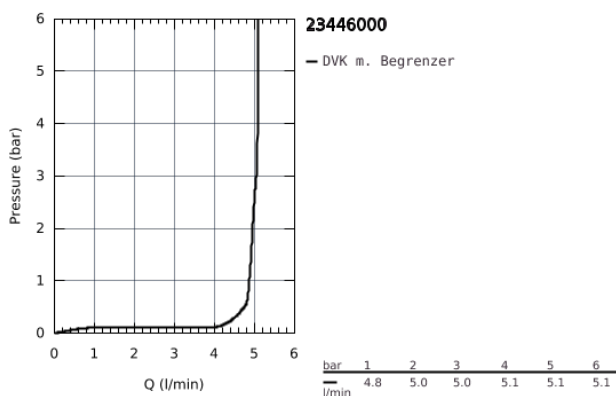

23 446 000 **EUROCUBE EINHAND-WASCHTISCHBATTERIE, 1/2"**  
**M-SIZE**

**PRODUKTBESCHREIBUNG**

- Colour: chrom
- Einlochmontage
- Bedienungshebel aus Metall
- GROHE SilkMove 28 mm Keramikkartusche
- mit Temperaturbegrenzer
- GROHE Long-Life Oberfläche
- GROHE Water Saving SpeedClean Mousseur 5,7 l/min
- GROHE FastFixation Plus Schnellbefestigungssystem
- glatter Körper
- flexible Anschlusschläuche

23 446 000 **EUROCUBE EINHAND-WASCHTISCHBATTERIE, 1/2"**  
**M-SIZE**

**ERSATZTEILE**, September 2013 – now

- 1: Hebel (Order-nr. 46786000)
- 2: Befestigungsring (Order-nr. 46715000)
- 3: Kartusche (Order-nr. 46580000)
- 4: Mousseur (Order-nr. 48159000)
- 5: Gegenverschraubung (Order-nr. 46645000)
- 6: Montageschlüssel (Order-nr. 19017000)\*