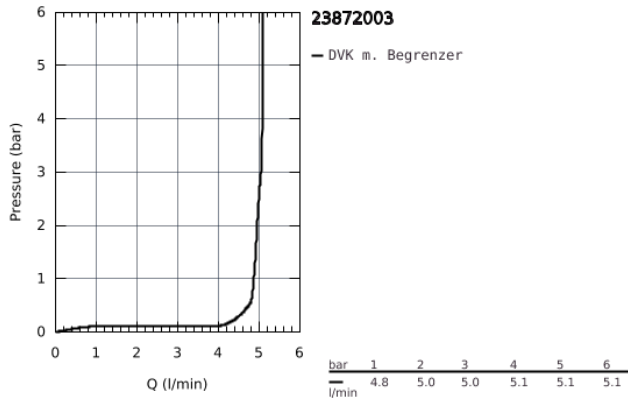

23 872 003 **GROHE PLUS EINHAND-WASCHTISCHBATTERIE, 1/2"**
M-SIZE

PRODUKTBESCHREIBUNG

- Farbe: chrom
- Einlochmontage
- GROHE SilkMove 28 mm Keramikkartusche
- mit Temperaturbegrenzer
- GROHE Long-Life Oberfläche
- GROHE Water Saving 5,7 l/min SpeedClean Mousseur
- GROHE AquaGuide verstellbarer Mousseur
- Schnell-Montage-System
- schwenkbarer Auslauf
- Schwenkbereich 90°
- glatter Körper mit Push-open Ablaufgarnitur 1 1/4"
- flexible Anschlusschläuche

Pure Freude
an Wasser

23 872 003 **GROHE PLUS EINHAND-WASCHTISCHBATTERIE, 1/2"**
M-SIZE

23 872 003 **GROHE PLUS EINHAND-WASCHTISCHBATTERIE, 1/2"**
M-SIZE

ERSATZTEILE, August 2018 – jetzt

1: Kartusche (Bestell-Nr. 46963000)