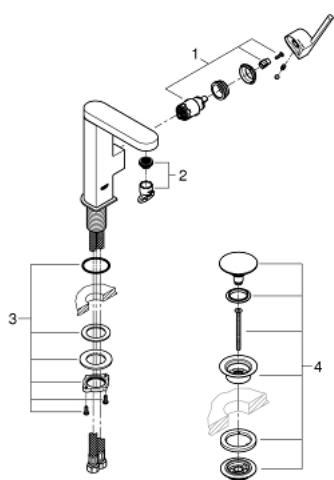

23 872 003 **GROHE PLUS EINHAND-WASCHTISCHBATTERIE, 1/2"**
M-SIZE

PRODUKTBESCHREIBUNG

- Farbe: chrom
- Einlochmontage
- GROHE SilkMove 28 mm Keramikkartusche
- mit Temperaturbegrenzer
- GROHE Long-Life Oberfläche
- GROHE Water Saving 5,7 l/min SpeedClean Mousseur
- GROHE AquaGuide verstellbarer Mousseur
- Schnell-Montage-System
- schwenkbarer Auslauf
- Schwenkbereich 90°
- glatter Körper mit Push-open Ablaufgarnitur 1 1/4"
- flexible Anschlusschläuche

Pure Freude
an Wasser

23 872 003 **GROHE PLUS EINHAND-WASCHTISCHBATTERIE, 1/2"**
M-SIZE

23 872 003 **GROHE PLUS EINHAND-WASCHTISCHBATTERIE, 1/2"**
M-SIZE

ERSATZTEILE, August 2018 – jetzt

1: Kartusche (Bestell-Nr. 46963000)

2: Mousseur (Bestell-Nr. 48449000)

3: Schaftbefestigung (Bestell-Nr. 48384000)

4: Ablaufgarnitur mit Druckstopfen (Bestell-Nr. 65807000)