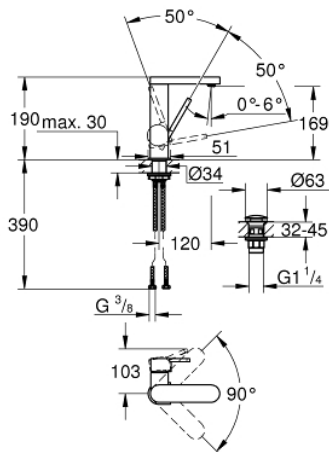

23 872 003 **GROHE PLUS EINHAND-WASCHTISCHBATTERIE, 1/2"**
M-SIZE

PRODUKTBESCHREIBUNG

- Farbe: chrom
- Einlochmontage
- GROHE SilkMove 28 mm Keramikkartusche
- mit Temperaturbegrenzer
- GROHE Long-Life Oberfläche
- GROHE Water Saving 5,7 l/min SpeedClean Mousseur
- GROHE AquaGuide verstellbarer Mousseur
- Schnell-Montage-System
- schwenkbarer Auslauf
- Schwenkbereich 90°
- glatter Körper mit Push-open Ablaufgarnitur 1 1/4"
- flexible Anschlusschläuche

Pure Freude
an Wasser

23 872 003 **GROHE PLUS EINHAND-WASCHTISCHBATTERIE, 1/2"**
M-SIZE

23 872 003 **GROHE PLUS EINHAND-WASCHTISCHBATTERIE, 1/2"**
M-SIZE

ERSATZTEILE, August 2018 – jetzt

1: Kartusche (Bestell-Nr. 46963000)

2: Mousseur (Bestell-Nr. 48449000)

3: Schaftbefestigung (Bestell-Nr. 48384000)

4: Ablaufgarnitur mit Druckstopfen (Bestell-Nr. 65807000)