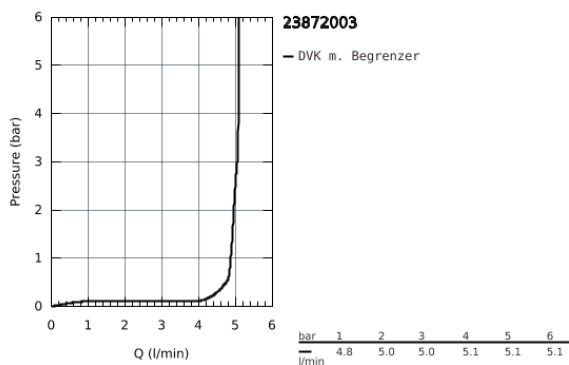

23 872 003 **GROHE PLUS EINHAND-WASCHTISCHBATTERIE, 1/2"**
M-SIZE

PRODUKTBESCHREIBUNG

- Farbe: chrom
- Einlochmontage
- GROHE SilkMove 28 mm Keramikkartusche
- mit Temperaturbegrenzer
- GROHE Long-Life Oberfläche
- GROHE Water Saving 5,7 l/min SpeedClean Mousseur
- GROHE AquaGuide verstellbarer Mousseur
- Schnell-Montage-System
- schwenkbarer Auslauf
- Schwenkbereich 90°
- glatter Körper mit Push-open Ablaufgarnitur 1 1/4"
- flexible Anschlusschläuche

Pure Freude
an Wasser

23 872 003 **GROHE PLUS EINHAND-WASCHTISCHBATTERIE, 1/2"**
M-SIZE

23 872 003 **GROHE PLUS EINHAND-WASCHTISCHBATTERIE, 1/2"**
M-SIZE

ERSATZTEILE, August 2018 – jetzt

1: Kartusche (Bestell-Nr. 46963000)