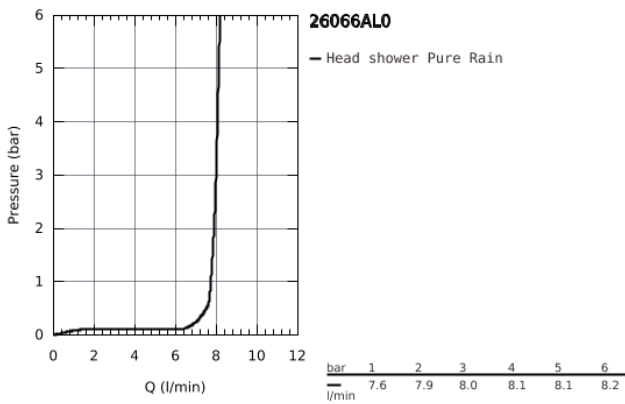

## 26 066 AL0 RAINSHOWER COSMOPOLITAN 310 KOPFBRAUSE-SET 380 MM

### PRODUKTBESCHREIBUNG

- Colour: hard graphite gebürstet
- bestehend aus:
  - Kopfbrause Rainshower Cosmopolitan 310 (27 478 000)
  - Material: Metall
  - 1 Strahlart:
    - Rain
  - Brausearm Rainshower 380 mm (28 361 000)
- GROHE Water Saving 9,5 l/min Durchflusskonstanthalter
- GROHE DreamSpray Perfektes Strahlbild
- GROHE Long-Life Oberfläche
- SpeedClean Antikalk-System
- für Durchlauferhitzer geeignet
- Mindestdruck 1,0 bar

## 26 066 AL0 RAINSHOWER COSMOPOLITAN 310 KOPFBRAUSE-SET 380 MM

26 066 AL0 **RAINSHOWER COSMOPOLITAN 310 KOPFBRAUSE-SET 380 MM**

**ERSATZTEILE**, November 2016 – now

1: Rosette (Order-nr. 11741AL0)

2: Ersatzteilset (Order-nr. 48469000)