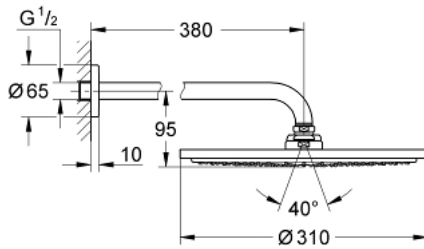

## 26 066 AL0 RAINSHOWER COSMOPOLITAN 310 KOPFBRAUSE-SET 380 MM

### PRODUKTBESCHREIBUNG

- Colour: hard graphite gebürstet
- bestehend aus:
  - Kopfbrause Rainshower Cosmopolitan 310 (27 478 000)
  - Material: Metall
  - 1 Strahlart:
    - Rain
  - Brausearm Rainshower 380 mm (28 361 000)
- GROHE Water Saving 9,5 l/min Durchflusskonstanthalter
- GROHE DreamSpray Perfektes Strahlbild
- GROHE Long-Life Oberfläche
- SpeedClean Antikalk-System
- für Durchlauferhitzer geeignet
- Mindestdruck 1,0 bar

## 26 066 AL0 RAINSHOWER COSMOPOLITAN 310 KOPFBRAUSE-SET 380 MM

26 066 AL0 **RAINSHOWER COSMOPOLITAN 310 KOPFBRAUSE-SET 380 MM**

**ERSATZTEILE**, November 2016 – now

1: Rosette (Order-nr. 11741AL0)

2: Ersatzteilset (Order-nr. 48469000)