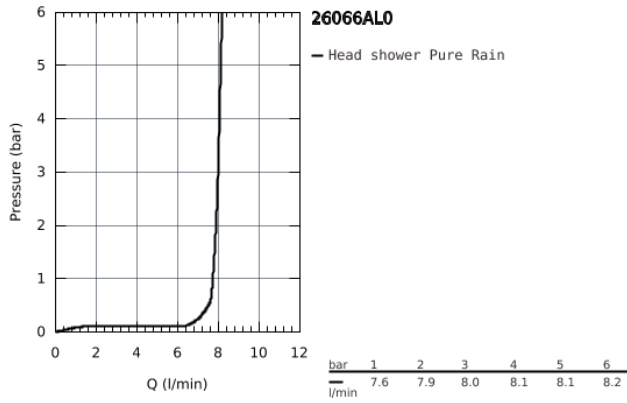

26 066 AL0 RAINSHOWER COSMOPOLITAN 310 KOPFBRAUSE-SET 380 MM