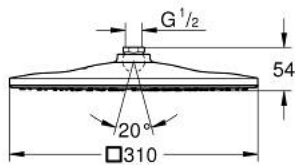

26 568 000 RAINSHOWER MONO 310 CUBE KOPFBRAUSE 1 STRAHLART

PRODUKTBESCHREIBUNG

- Colour: chrom
- GROHE PureRain
- Brauseboden chrom
- Kugelgelenk mit Drehwinkel $\pm 10^\circ$
- Anschlussgewinde 1/2"
- GROHE Water Saving 9,5 l/min Durchflusskonstanthalter
- GROHE DreamSpray Perfektes Strahlbild
- GROHE Long-Life Oberfläche
- SpeedClean Antikalk-System

26 568 000 **RAINSHOWER MONO 310 CUBE KOPFBRAUSE 1 STRAHLART**

26 568 000 **RAINSHOWER MONO 310 CUBE KOPFBRAUSE 1 STRAHLART**

ERSATZTEILE, Jänner 2018 – now

1: Dichtung Ø18,5 x Ø12 x 2 (Order-nr. 0138900M)