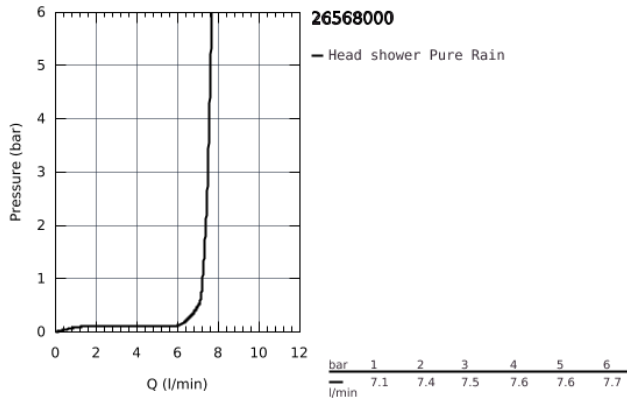

26 568 000 RAINSHOWER MONO 310 CUBE KOPFBRAUSE 1 STRAHLART

PRODUKTBESCHREIBUNG

- Colour: chrom
- GROHE PureRain
- Brauseboden chrom
- Kugelgelenk mit Drehwinkel $\pm 10^\circ$
- Anschlussgewinde 1/2"
- GROHE Water Saving 9,5 l/min Durchflusskonstanthalter
- GROHE DreamSpray Perfektes Strahlbild
- GROHE Long-Life Oberfläche
- SpeedClean Antikalk-System

26 568 000 **RAINSHOWER MONO 310 CUBE KOPFBRAUSE 1 STRAHLART**

26 568 000 **RAINSHOWER MONO 310 CUBE KOPFBRAUSE 1 STRAHLART**

ERSATZTEILE, Jänner 2018 – now

1: Dichtung Ø18,5 x Ø12 x 2 (Order-nr. 0138900M)