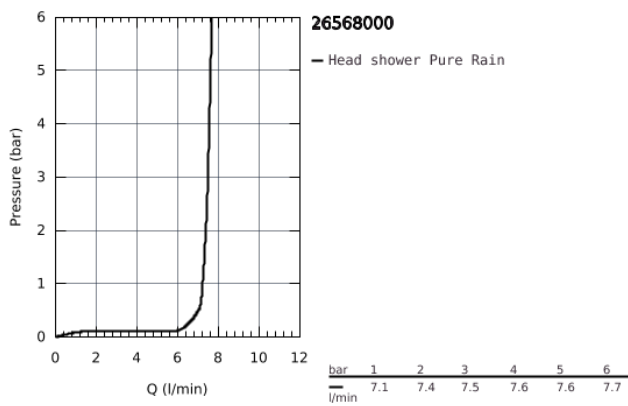

26 568 000 RAINSHOWER MONO 310 CUBE KOPFBRAUSE 1 STRAHLART

PRODUKTBESCHREIBUNG

- Colour: chrom
- GROHE PureRain
- Brauseboden chrom
- Kugelgelenk mit Drehwinkel $\pm 10^\circ$
- Anschlussgewinde 1/2"
- GROHE Water Saving 9,5 l/min Durchflusskonstanthalter
- GROHE DreamSpray Perfektes Strahlbild
- GROHE Long-Life Oberfläche
- SpeedClean Antikalk-System

26 568 000 **RAINSHOWER MONO 310 CUBE KOPFBRAUSE 1 STRAHLART**

26 568 000 **RAINSHOWER MONO 310 CUBE KOPFBRAUSE 1 STRAHLART**

ERSATZTEILE, Jänner 2018 – now

1: Dichtung Ø18,5 x Ø12 x 2 (Order-nr. 0138900M)