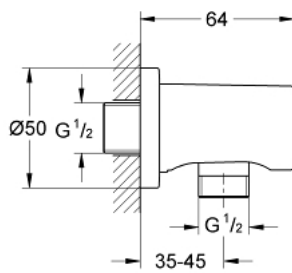

27 057 000 **RAINSHOWER WANDANSCHLUSSBOGEN, 1/2"**

PRODUKTBESCHREIBUNG

- Colour: chrom
- Außengewinde
- mit runder Rosette
- Eigensicher gegen Rückfließen
- GROHE Long-Life Oberfläche

27 057 000 **RAINSHOWER WANDANSCHLUSSBOGEN, 1/2"**

ERSATZTEILE, Oktober 2005 – now

1: Rückflussverhinderer (Order-nr. 08565000)