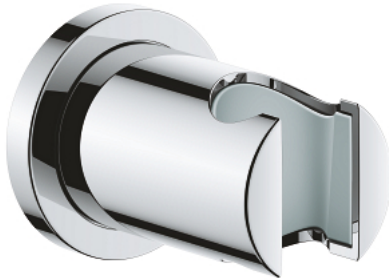

27 074 000 RAINSHOWER HANDBRAUSEHALTER

PRODUKTBESCHREIBUNG

- Farbe: chrom
- nicht verstellbar
- mit runder Rosette
- GROHE Long-Life Oberfläche