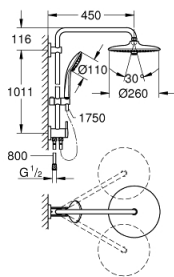

27 421 002 EUPHORIA SYSTEM 260 DUSCHSYSTEM MIT UMSTELLUNG FÜR DIE WANDMONTAGE

PRODUKTBESCHREIBUNG

- Colour: chrom
- bestehend aus:
 - horizontal schwenkbarer 450 mm Duscharm
 - Wechsel zwischen Hand- und Kopfbrause mittels Umstellung
 - Kopfbrause Euphoria 260 (26 457)
- 3 Strahlarten:
 - Rain, SmartRain, Jet
- mit Kugelgelenk
- Drehwinkel $\pm 15^\circ$
- Handbrause Euphoria 110 Massage (27 239 000)
 - 3 Strahlarten:
 - Rain, SmartRain, Massage
 - in der Höhe verstellbar mittels Gleitelement
- Brauseschlauch Silverflex 1750 mm (28 388 000)
- Silverflex Brauseschlauch 800 mm
- Wasseranschluss über 1/2"-Gewinde des 800 mm Brauseschlauchs an Armatur / Wandabgangsbogen
- GROHE Water Saving 9,5 l/min Durchflusskonstanthalter
- GROHE DreamSpray Perfektes Strahlbild
- GROHE Long-Life Oberfläche
- SpeedClean Antikalk-System
- TwistStop gegen Verdrehen des Brauseschlauchs
- für Durchlauferhitzer ab 18 kW/h geeignet
- Mindestdurchfluss 7 l/min.

27 421 002 EUPHORIA SYSTEM 260 DUSCHSYSTEM MIT UMSTELLUNG FÜR DIE WANDMONTAGE

27 421 002 EUPHORIA SYSTEM 260 DUSCHSYSTEM MIT UMSTELLUNG FÜR DIE WANDMONTAGE

ERSATZTEILE, Oktober 2016 – now

- 1: Dichtung Ø18,5 x Ø12 x 2 (Order-nr. 0138900M)
 - 2: Sieb (Order-nr. 48007000)
 - 3: Sieb (Order-nr. 0700200M)
 - 4: Gleitelement (Order-nr. 12140000)
 - 5: Umstellset (Order-nr. 45915000)
 - 6: Rückflussverhinderer (Order-nr. 08565000)
 - 7: Brausestangenhalter (Order-nr. 48279000)
 - 8: Ausgleichsscheibe (Order-nr. 27180000)*
 - 9: Brausearm für Duschsysteme (Order-nr. 14047000)*
- * Optional accessories