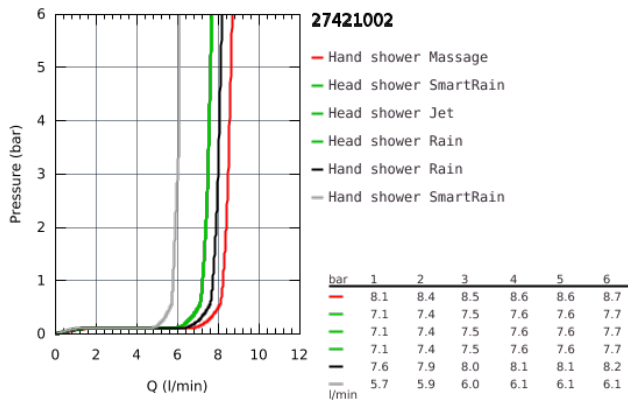

27 421 002 EUPHORIA SYSTEM 260 DUSCHSYSTEM MIT UMSTELLUNG FÜR DIE WANDMONTAGE