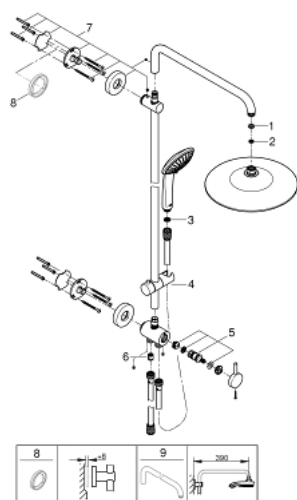

27 421 002 EUPHORIA SYSTEM 260 DUSCHSYSTEM MIT UMSTELLUNG FÜR DIE WANDMONTAGE

PRODUKTBESCHREIBUNG

- Colour: chrom
- bestehend aus:
 - horizontal schwenkbarer 450 mm Duscharm
 - Wechsel zwischen Hand- und Kopfbrause mittels Umstellung
 - Kopfbrause Euphoria 260 (26 457)
- 3 Strahlarten:
 - Rain, SmartRain, Jet
- mit Kugelgelenk
- Drehwinkel $\pm 15^\circ$
- Handbrause Euphoria 110 Massage (27 239 000)
 - 3 Strahlarten:
 - Rain, SmartRain, Massage
 - in der Höhe verstellbar mittels Gleitelement
- Brauseschlauch Silverflex 1750 mm (28 388 000)
- Silverflex Brauseschlauch 800 mm
- Wasseranschluss über 1/2"-Gewinde des 800 mm Brauseschlauchs an Armatur / Wandabgangsbogen
- GROHE Water Saving 9,5 l/min Durchflusskonstanthalter
- GROHE DreamSpray Perfektes Strahlbild
- GROHE Long-Life Oberfläche
- SpeedClean Antikalk-System
- TwistStop gegen Verdrehen des Brauseschlauchs
- für Durchlauferhitzer ab 18 kW/h geeignet
- Mindestdurchfluss 7 l/min.

27 421 002 EUPHORIA SYSTEM 260 DUSCHSYSTEM MIT UMSTELLUNG FÜR DIE WANDMONTAGE

27 421 002 EUPHORIA SYSTEM 260 DUSCHSYSTEM MIT UMSTELLUNG FÜR DIE WANDMONTAGE

ERSATZTEILE, Oktober 2016 – now

- 1: Dichtung Ø18,5 x Ø12 x 2 (Order-nr. 0138900M)
 - 2: Sieb (Order-nr. 48007000)
 - 3: Sieb (Order-nr. 0700200M)
 - 4: Gleitelement (Order-nr. 12140000)
 - 5: Umstellset (Order-nr. 45915000)
 - 6: Rückflussverhinderer (Order-nr. 08565000)
 - 7: Brausestangenhalter (Order-nr. 48279000)
 - 8: Ausgleichsscheibe (Order-nr. 27180000)*
 - 9: Brausearm für Duschsysteme (Order-nr. 14047000)*
- * Optional accessories