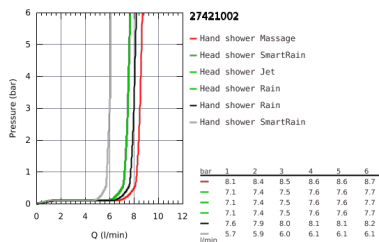

27 421 002 EUPHORIA SYSTEM 260 DUSCHSYSTEM MIT UMSTELLUNG FÜR DIE WANDMONTAGE

PRODUKTBESCHREIBUNG

- Colour: chrom
- bestehend aus:
 - horizontal schwenkbarer 450 mm Duscharm
 - Wechsel zwischen Hand- und Kopfbrause mittels Umstellung
 - Kopfbrause Euphoria 260 (26 457)
- 3 Strahlarten:
 - Rain, SmartRain, Jet
- mit Kugelgelenk
- Drehwinkel $\pm 15^\circ$
- Handbrause Euphoria 110 Massage (27 239 000)
 - 3 Strahlarten:
 - Rain, SmartRain, Massage
 - in der Höhe verstellbar mittels Gleitelement
- Brauseschlauch Silverflex 1750 mm (28 388 000)
- Silverflex Brauseschlauch 800 mm
- Wasseranschluss über 1/2"-Gewinde des 800 mm Brauseschlauchs an Armatur / Wandabgangsbogen
- GROHE Water Saving 9,5 l/min Durchflusskonstanthalter
- GROHE DreamSpray Perfektes Strahlbild
- GROHE Long-Life Oberfläche
- SpeedClean Antikalk-System
- TwistStop gegen Verdrehen des Brauseschlauchs
- für Durchlauferhitzer ab 18 kW/h geeignet
- Mindestdurchfluss 7 l/min.