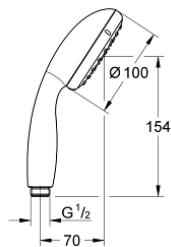

27 597 001 TEMPESTA 100 HANDBRAUSE 2 STRAHLARTEN

PRODUKTBESCHREIBUNG

- Farbe: chrom
- Rain, Jet
- GROHE DreamSpray Perfektes Strahlbild
- GROHE Long-Life Oberfläche
- SpeedClean Antikalk-System
- ShockProof Silikonring schützt vor Beschädigung durch Herunterfallen der Brause

Pure Freude
an Wasser

27 597 001 TEMPESTA 100 HANDBRAUSE 2 STRAHLARTEN

ERSATZTEILE, Juni 2013 – jetzt

1: Sieb (Bestell-Nr. 0700200M)