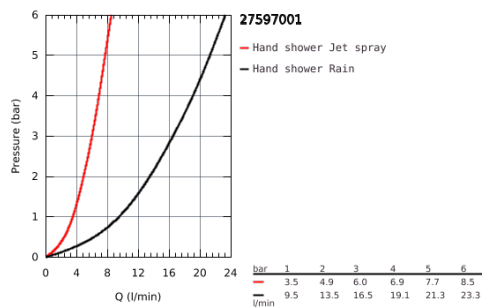

27 597 001 TEMPESTA 100 HANDBRAUSE 2 STRAHLARTEN

PRODUKTBESCHREIBUNG

- Farbe: chrom
- Rain, Jet
- GROHE DreamSpray Perfektes Strahlbild
- GROHE Long-Life Oberfläche
- SpeedClean Antikalk-System
- ShockProof Silikonring schützt vor Beschädigung durch Herunterfallen der Brause

Pure Freude
an Wasser

27 597 001 TEMPESTA 100 HANDBRAUSE 2 STRAHLARTEN

ERSATZTEILE, Juni 2013 – jetzt

1: Sieb (Bestell-Nr. 0700200M)