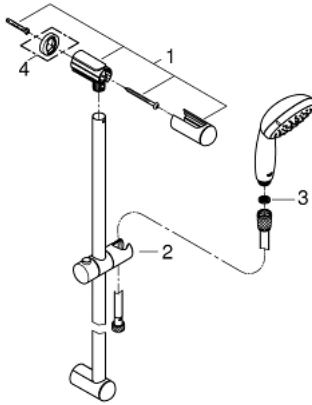

27 598 001 TEMPESTA 100 BRAUSESTANGENSET 2 STRAHLARTEN

PRODUKTBESCHREIBUNG

- Colour: chrom
- bestehend aus:
 - Handbrause Tempesta 100 II (27 597)
 - Brausestange Tempesta 600 mm (27 523)
 - Relaxflex-Schlauch 1750 mm, 1/2" x 1/2" (28 154)
 - GROHE DreamSpray Perfektes Strahlbild
 - GROHE Long-Life Oberfläche
 - SpeedClean Antikalk-System
 - ShockProof Silikonring schützt vor Beschädigung durch Herunterfallen der Brause
 - für Durchlauferhitzer geeignet

27 598 001 TEMPESTA 100 BRAUSESTANGENSET 2 STRAHLARTEN

ERSATZTEILE, Juni 2013 – now

1: Brausestangenhalter (Order-nr. 48092000)

2: Gleitelement (Order-nr. 48093000)

3: Sieb (Order-nr. 0700200M)

4: Ausgleichsscheibe (Order-nr. 48051000)*