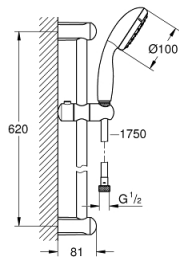

27 598 001 TEMPESTA 100 BRAUSESTANGENSET 2 STRAHLARTEN

PRODUKTBESCHREIBUNG

- Colour: chrom
- bestehend aus:
 - Handbrause Tempesta 100 II (27 597)
 - Brausestange Tempesta 600 mm (27 523)
 - Relaxflex-Schlauch 1750 mm, 1/2" x 1/2" (28 154)
 - GROHE DreamSpray Perfektes Strahlbild
 - GROHE Long-Life Oberfläche
 - SpeedClean Antikalk-System
 - ShockProof Silikonring schützt vor Beschädigung durch Herunterfallen der Brause
 - für Durchlauferhitzer geeignet

27 598 001 TEMPESTA 100 BRAUSESTANGENSET 2 STRAHLARTEN

ERSATZTEILE, Juni 2013 – now

1: Brausestangenhalter (Order-nr. 48092000)

2: Gleitelement (Order-nr. 48093000)

3: Sieb (Order-nr. 0700200M)

4: Ausgleichsscheibe (Order-nr. 48051000)*