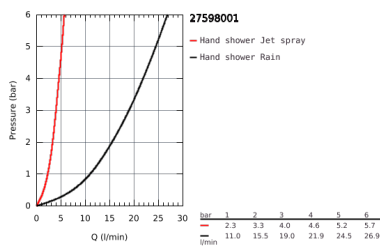

27 598 001 TEMPESTA 100 BRAUSESTANGENSET 2 STRAHLARTEN

PRODUKTBESCHREIBUNG

- Colour: chrom
- bestehend aus:
 - Handbrause Tempesta 100 II (27 597)
 - Brausestange Tempesta 600 mm (27 523)
 - Relaxflex-Schlauch 1750 mm, 1/2" x 1/2" (28 154)
 - GROHE DreamSpray Perfektes Strahlbild
 - GROHE Long-Life Oberfläche
 - SpeedClean Antikalk-System
 - ShockProof Silikonring schützt vor Beschädigung durch Herunterfallen der Brause
 - für Durchlauferhitzer geeignet