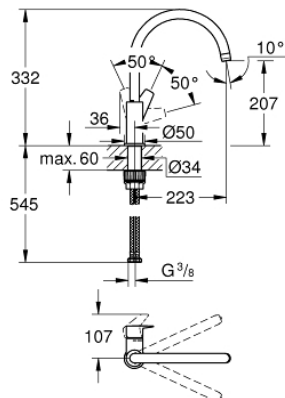

31 367 001 BAUEDGE EINHAND-SPÜLTISCHBATTERIE, 1/2"

PRODUKTBESCHREIBUNG

- Colour: chrom
- hoher Auslauf
- Einlochmontage
- GROHE Long-Life Oberfläche
- GROHE Long-Life 28 mm Keramikkartusche
- getrennte innenliegende Wasserwege – kein Kontakt mit Blei oder Nickel innerhalb der Armatur
- Auslauf mit Mousseur
- schwenkbarer Rohauslauf
- Schwenkbereich 360°
- flexible Anschlusschläuche
- Befestigungsset aus Metall

31 367 001 BAUEDGE EINHAND-SPÜLTISCHBATTERIE, 1/2"

ERSATZTEILE, April 2020 – now

1: Kartusche (Order-nr. 46963000)

2: Mousseur (Order-nr. 13967000)

3: Befestigungsset (Order-nr. 48477000)

4: Schaftbefestigung (Order-nr. 48384000)*