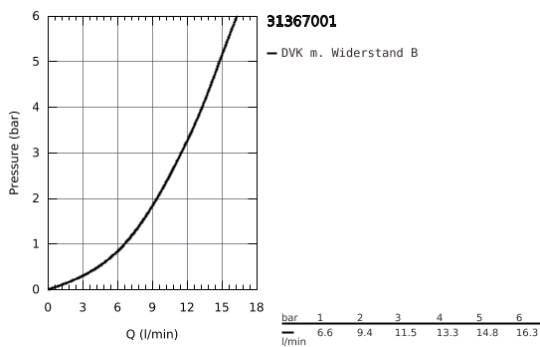

31 367 001 BAUEDGE EINHAND-SPÜLTISCHBATTERIE, 1/2"

PRODUKTBESCHREIBUNG

- Colour: chrom
- hoher Auslauf
- Einlochmontage
- GROHE Long-Life Oberfläche
- GROHE Long-Life 28 mm Keramikkartusche
- getrennte innenliegende Wasserwege – kein Kontakt mit Blei oder Nickel innerhalb der Armatur
- Auslauf mit Mousseur
- schwenkbarer Rohauslauf
- Schwenkbereich 360°
- flexible Anschlusschläuche
- Befestigungsset aus Metall

31 367 001 BAUEDGE EINHAND-SPÜLTISCHBATTERIE, 1/2"

ERSATZTEILE, April 2020 – now

1: Kartusche (Order-nr. 46963000)

2: Mousseur (Order-nr. 13967000)

3: Befestigungsset (Order-nr. 48477000)

4: Schaftbefestigung (Order-nr. 48384000)*