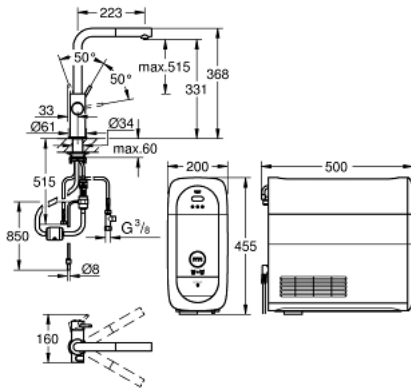

31 539 000 GROHE BLUE HOME L-AUSLAUF STARTER KIT MIT HERAUSZIEHBAREM MOUSSEURAUFLAUF

PRODUKTBESCHREIBUNG

- Colour: chrom
- GROHE Blue Home Einhand-Spültischbatterie mit Filterfunktion
- Einlochmontage
- Drucktasten für 3 gefilterte und gekühlte Tafelwasserarten
- still, medium, sprudelnd
- GROHE Long-Life Oberfläche
- GROHE SilkMove 28 mm Keramikkartusche
- herausziehbarer Mousseurauslauf
- schwenkbarer Rohrauslauf
- Schwenkbereich 360°
- getrennte Wasserführung für gefiltertes und ungefiltertes Wasser
- flexible Anschlusschläuche
- Grohe Blue Home Kühler
- liefert 3 Liter gekühltes, sprudelndes Wasser pro Stunde
- 180 Watt Kühleinheit, 230 V, 50 Hz
- Lautstärke im Standby Betrieb 44 dB(A)
- Schutzart IP 21
- CE-Zeichen
- benötigt Ventilationsöffnungen im Boden des Küchenschanks
- Anzeige und Überwachung von Verbrauchsdaten, Filter- bzw. CO₂-Kapazität über GROHE Watersystems App
- Push Benachrichtigung bei niedriger Filter- bzw. CO₂-Kapazität
- mit Bluetooth 4.0* und WIFI Datenkommunikation
- für Apple** und Android Geräte
- Reichweite bis zu 10 m abhängig von Wand- und Bodenbelägen
- für GROHE Blue Filter S-Size, GROHE Blue Aktivkohlefilter und GROHE Blue Magnesium+ Zink Filter
- GROHE Blue Filter S-Size, Filterkopf mit flexibler Wasserhärteeinstellung
- für Regionen mit Wasserhärte unter 9° dKH bitte Aktivkohlefilter 40 547 001 bestellen
- GROHE Blue 425 g CO₂-Flasche
- enthält Komponente, welche als Gefahrstoff gilt. Nähere Informationen unter www.grohe.com/safety-data-sheets/