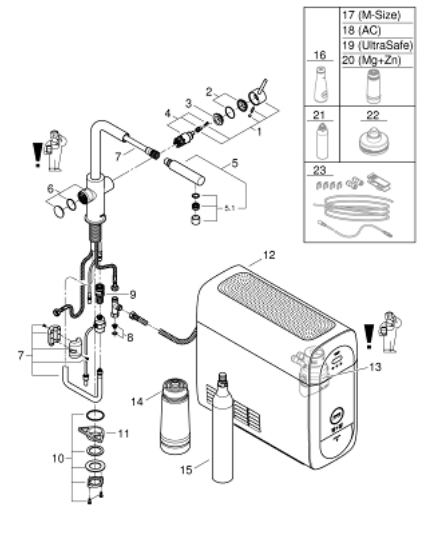

## 31 539 000 GROHE BLUE HOME L-AUSLAUF STARTER KIT MIT HERAUSZIEHBAREM MOUSSEURAUFLAUF

ERSATZTEILE, September 2021 – now

- 1: Hebel (Order-nr. 46957000)
- 2: Kappe (Order-nr. 46581000)
- 3: Befestigungsring (Order-nr. 07419000)
- 4: Kartusche (Order-nr. 46580000)
- 5: Spülbrause (Order-nr. 46999000)
- 5.1: Mousseur (Order-nr. 48194000)
- 6: Bedieneinheit (Order-nr. 46958000)
- 7: Schlauch für Auslaufbrausen (Order-nr. 48378000)
- 8: Sieb (Order-nr. 47576000)
- 9: Schnappkupplung (Order-nr. 46315000)
- 10: Schaftbefestigung (Order-nr. 48384000)
- 11: Stabilisierungsplatte (Order-nr. 05334000)
- 12: Kühler (Order-nr. 40711001)
- 13: Filterkopf (Order-nr. 48344000)
- 14: Filter S-Size (Order-nr. 40404001)
- 15: Starterset 425 g CO<sub>2</sub> Flaschen (4 Stück) (Order-nr. 40422000)
- 16: Glaskaraffe mit Deckelset (Order-nr. 40405001)\*
- 17: Filter M-Size (Order-nr. 40430001)\*
- 18: Aktivkohlefilter (Order-nr. 40547001)\*
- 19: UltraSafe Filter (Order-nr. 40575002)\*
- 20: Magnesium + Zink Filter (Order-nr. 40691002)\*
- 21: Reinigungskartusche (Order-nr. 40434001)\*
- 22: Adapter für Reinigungskartusche (Order-nr. 40694000)\*
- 23: Verlängerungssatz (Order-nr. 40843000)\*