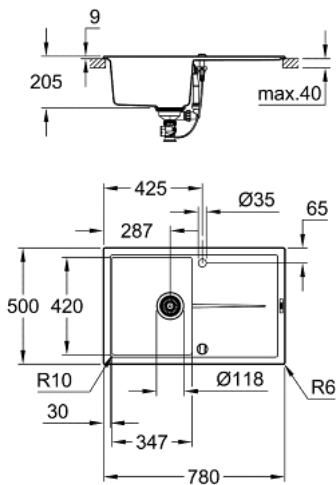

31 639 AP0 K400 KOMPOSITSPÜLE MIT ABTROPFFLÄCHE

PRODUKTBESCHREIBUNG

- Colour: granit schwarz
- Modell: K400 50-C 78/50 1.0 rev
- Montageart: aufliegend
- Material: Quartzkomposit
- GROHE Whisper
- min. Maß Unterschrank: 500 mm
- Maße: 780 x 500 mm
- 1 Becken: 347 x 420 x 205 mm
- Außenradius: R6, Innenradius: R10
- GROHE FastFixation Schnellbefestigungssystem
- Spüle links oder rechts einbaubar
- Ausschnittmaß: 765 x 485 mm
- Ablauf: Exzenterbedienung
- Zubehör beiliegend: Exzenterbedienung, Ablaufgarnitur, Siebkorbventil, Montageset
- Alternative Push-Exzenterbedienung in rund (40 986 SD0) separat bestellbar
- Anzahl der enthaltenen Befestigungsklammern: 10
- hitzebeständig bis zu 180° C

31 639 AP0 **K400 KOMPOSITSPÜLE MIT ABTROPFFLÄCHE**

ERSATZTEILE, Juli 2018 – now

1: Stopfen (Order-nr. 42588SD0)

2: Drehgriff (Order-nr. 42587SD0)