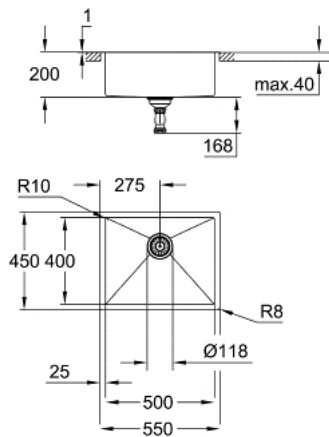

31 726 SD0 K700 EDELSTAHLSPÜLE

PRODUKTBESCHREIBUNG

- Farbe: edelstahl
- Modell: K700 60-S 55/45 1.0
- Montageart: Unterbau, aufliegend oder flächenbündig
- Material: Edelstahl AISI 304 (V2A)
- Materialstärke: 1 mm
- GROHE Long-Life Oberfläche
- Oberfläche: Satin Finish
- GROHE Whisper
- min. Maß Unterschrank: 600 mm
- Maße: 550 x 450 mm
- 1 Becken: 500 x 400 x 200 mm
- Außenradius: R11 (unterbau)/R3 (aufliegend), Innenradius: R10
- GROHE FastFixation Schnellbefestigungssystem
- Ausschnittmaß (unterbau): 502 x 402 mm (R11)
- Ausschnittmaß (aufliegend): 535 x 435 mm
- Ausschnittmaß (flächenbündig): 535 x 435 mm (R3)
- Ablauf: Ø 3,5"/ 90 mm Siebkorbventil
- Zubehör beiliegend: Ablaufgarnitur, Siebkorbventil, Montageset
- Alternative Push-Exzenterbedienung in rund (40 986 SD0) separat bestellbar
- Anzahl der enthaltenen Befestigungsklammern: 8

31 726 SD0 K700 EDELSTAHLSPÜLE

ERSATZTEILE, Dezember 2018 – jetzt

1: Stopfen (Bestell-Nr. 42589SD0)

2: Abdeckelement (Bestell-Nr. 42590SD0)