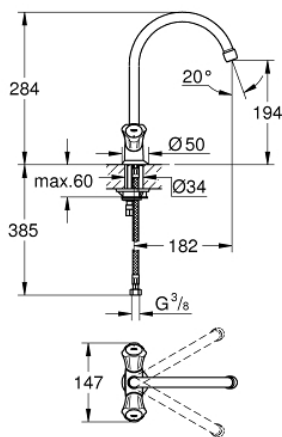

31 831 001 COSTA L SPÜLTISCH-EINLOCHBATTERIE, 1/2"

PRODUKTBESCHREIBUNG

- Colour: chrom
- Metallgriffe
- wärmeisoliert
- GROHE Long-Life Oberfläche
- GROHE Long-Life Oberteile
- Auslauf mit Mousseur
- schwenkbarer Rohrauslauf
- Schwenkbereich 360°
- flexible Anschlussschläuche

31 831 001 COSTA L SPÜLTISCH-EINLOCHBATTERIE, 1/2"

ERSATZTEILE, September 2016 – now

- 1: Griff Costa L (Order-nr. 45994000)
 - 1.1: Schnappeinsatz (Order-nr. 0538600M)
 - 2: Oberteil 1/2" (Order-nr. 07146000)
 - 2.1: O-Ring Ø6 x Ø2 (Order-nr. 0128300M)
 - 2.2: O-Ring Ø18,2 x Ø1,7 (Order-nr. 0392400M)
 - 2.3: Dichtung (Order-nr. 0529100M)
 - 3: Auslauf (Order-nr. 13213000)
 - 3.1: Mousseur (Order-nr. 13928000)
 - 3.2: O-Ring Ø12 x Ø2 (Order-nr. 0128000M)
 - 4: Rosette (Order-nr. 45996000)
 - 5: Gegenverschraubung (Order-nr. 46249000)
 - 6: Druckschlauch (Order-nr. 46255000)
 - 7: Schraube für Costa/Avina (Order-nr. 48013000)*
 - 8: Montageschlüssel (Order-nr. 19017000)*
- * Optional accessories