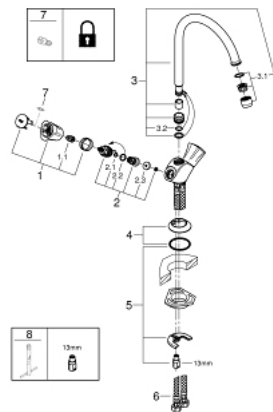

31 831 001 COSTA L SPÜLTISCH-EINLOCHBATTERIE, 1/2"

PRODUKTBESCHREIBUNG

- Colour: chrom
- Metallgriffe
- wärmeisoliert
- GROHE Long-Life Oberfläche
- GROHE Long-Life Oberteile
- Auslauf mit Mousseur
- schwenkbarer Rohrauslauf
- Schwenkbereich 360°
- flexible Anschlussschläuche

31 831 001 COSTA L SPÜLTISCH-EINLOCHBATTERIE, 1/2"

ERSATZTEILE, September 2016 – now

- 1: Griff Costa L (Order-nr. 45994000)
 - 1.1: Schnappeinsatz (Order-nr. 0538600M)
 - 2: Oberteil 1/2" (Order-nr. 07146000)
 - 2.1: O-Ring Ø6 x Ø2 (Order-nr. 0128300M)
 - 2.2: O-Ring Ø18,2 x Ø1,7 (Order-nr. 0392400M)
 - 2.3: Dichtung (Order-nr. 0529100M)
 - 3: Auslauf (Order-nr. 13213000)
 - 3.1: Mousseur (Order-nr. 13928000)
 - 3.2: O-Ring Ø12 x Ø2 (Order-nr. 0128000M)
 - 4: Rosette (Order-nr. 45996000)
 - 5: Gegenverschraubung (Order-nr. 46249000)
 - 6: Druckschlauch (Order-nr. 46255000)
 - 7: Schraube für Costa/Avina (Order-nr. 48013000)*
 - 8: Montageschlüssel (Order-nr. 19017000)*
- * Optional accessories