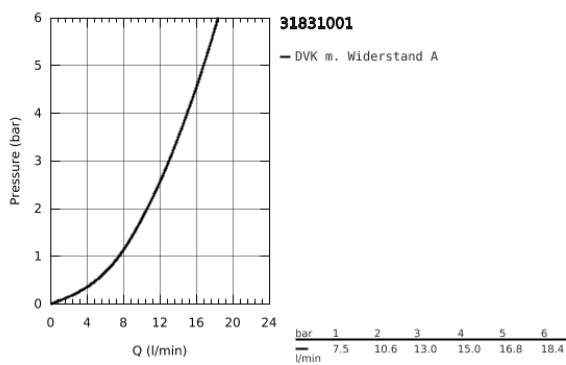

31 831 001 COSTA L SPÜLTISCH-EINLOCHBATTERIE, 1/2"

PRODUKTBESCHREIBUNG

- Colour: chrom
- Metallgriffe
- wärmeisoliert
- GROHE Long-Life Oberfläche
- GROHE Long-Life Oberteile
- Auslauf mit Mousseur
- schwenkbarer Rohrauslauf
- Schwenkbereich 360°
- flexible Anschlussschläuche

31 831 001 COSTA L SPÜLTISCH-EINLOCHBATTERIE, 1/2"

ERSATZTEILE, September 2016 – now

- 1: Griff Costa L (Order-nr. 45994000)
 - 1.1: Schnappeinsatz (Order-nr. 0538600M)
 - 2: Oberteil 1/2" (Order-nr. 07146000)
 - 2.1: O-Ring Ø6 x Ø2 (Order-nr. 0128300M)
 - 2.2: O-Ring Ø18,2 x Ø1,7 (Order-nr. 0392400M)
 - 2.3: Dichtung (Order-nr. 0529100M)
 - 3: Auslauf (Order-nr. 13213000)
 - 3.1: Mousseur (Order-nr. 13928000)
 - 3.2: O-Ring Ø12 x Ø2 (Order-nr. 0128000M)
 - 4: Rosette (Order-nr. 45996000)
 - 5: Gegenverschraubung (Order-nr. 46249000)
 - 6: Druckschlauch (Order-nr. 46255000)
 - 7: Schraube für Costa/Avina (Order-nr. 48013000)*
 - 8: Montageschlüssel (Order-nr. 19017000)*
- * Optional accessories