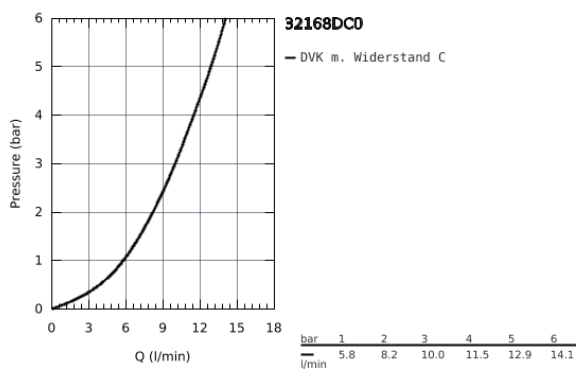

32 168 DC0 MINTA EINHAND-SPÜLTISCHBATTERIE, 1/2"

PRODUKTBESCHREIBUNG

- Farbe: supersteel
- L-Auslauf
- Einlochmontage
- GROHE Long-Life Oberfläche
- GROHE SilkMove 46 mm Keramikkartusche
- herausziehbarer Mousseerauslauf
- variabel einstellbare Mengenbegrenzung
- schwenkbarer Rohauslauf
- Schwenkbereich 360°
- Eigensicher gegen Rückfließen
- flexible Anschlusschläuche
- Schnell-Montage-System

32 168 DC0 MINTA EINHAND-SPÜLTISCHBATTERIE, 1/2"

ERSATZTEILE, November 2019 – jetzt

- 1: Hebel (Bestell-Nr. 46015DC0)
 - 2: Kappe (Bestell-Nr. 46025DC0)
 - 3: Kartusche (Bestell-Nr. 46048000)
 - 4: Spülbrause (Bestell-Nr. 46858DC0)
 - 4.1: Rückflussverhinderer (Bestell-Nr. 08565000)
 - 4.2: Mousseur (Bestell-Nr. 13967DC0)
 - 5: Gegenverschraubung (Bestell-Nr. 46345000)
 - 6: Brauseschlauch (Bestell-Nr. 48293000)
 - 7: Stabilisierungsplatte (Bestell-Nr. 05334000)
 - 8: Hebel (Bestell-Nr. 40684000)*
 - 9: Temperaturbegrenzer (Bestell-Nr. 46375000)*
- *Sonderzubehör