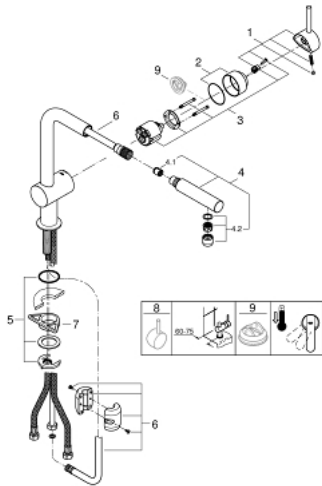

32 168 DC0 MINTA EINHAND-SPÜLTISCHBATTERIE, 1/2"

PRODUKTBESCHREIBUNG

- Farbe: supersteel
- L-Auslauf
- Einlochmontage
- GROHE Long-Life Oberfläche
- GROHE SilkMove 46 mm Keramikkartusche
- herausziehbarer Mousseerauslauf
- variabel einstellbare Mengenbegrenzung
- schwenkbarer Rohauslauf
- Schwenkbereich 360°
- Eigensicher gegen Rückfließen
- flexible Anschlusschläuche
- Schnell-Montage-System

32 168 DC0 MINTA EINHAND-SPÜLTISCHBATTERIE, 1/2"

ERSATZTEILE, November 2019 – jetzt

- 1: Hebel (Bestell-Nr. 46015DC0)
 - 2: Kappe (Bestell-Nr. 46025DC0)
 - 3: Kartusche (Bestell-Nr. 46048000)
 - 4: Spülbrause (Bestell-Nr. 46858DC0)
 - 4.1: Rückflussverhinderer (Bestell-Nr. 08565000)
 - 4.2: Mousseur (Bestell-Nr. 13967DC0)
 - 5: Gegenverschraubung (Bestell-Nr. 46345000)
 - 6: Brauseschlauch (Bestell-Nr. 48293000)
 - 7: Stabilisierungsplatte (Bestell-Nr. 05334000)
 - 8: Hebel (Bestell-Nr. 40684000)*
 - 9: Temperaturbegrenzer (Bestell-Nr. 46375000)*
- *Sonderzubehör