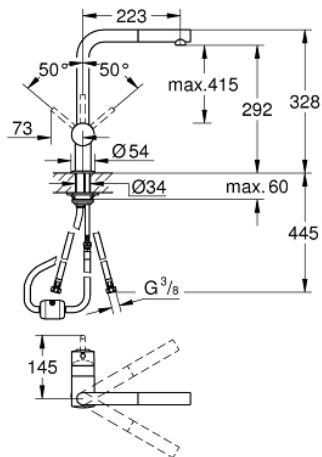

32 168 DC0 MINTA EINHAND-SPÜLTISCHBATTERIE, 1/2"

PRODUKTBESCHREIBUNG

- Farbe: supersteel
- L-Auslauf
- Einlochmontage
- GROHE Long-Life Oberfläche
- GROHE SilkMove 46 mm Keramikkartusche
- herausziehbarer Mousseerauslauf
- variabel einstellbare Mengenbegrenzung
- schwenkbarer Rohauslauf
- Schwenkbereich 360°
- Eigensicher gegen Rückfließen
- flexible Anschlusschläuche
- Schnell-Montage-System

32 168 DC0 MINTA EINHAND-SPÜLTISCHBATTERIE, 1/2"

ERSATZTEILE, November 2019 – jetzt

- 1: Hebel (Bestell-Nr. 46015DC0)
 - 2: Kappe (Bestell-Nr. 46025DC0)
 - 3: Kartusche (Bestell-Nr. 46048000)
 - 4: Spülbrause (Bestell-Nr. 46858DC0)
 - 4.1: Rückflussverhinderer (Bestell-Nr. 08565000)
 - 4.2: Mousseur (Bestell-Nr. 13967DC0)
 - 5: Gegenverschraubung (Bestell-Nr. 46345000)
 - 6: Brauseschlauch (Bestell-Nr. 48293000)
 - 7: Stabilisierungsplatte (Bestell-Nr. 05334000)
 - 8: Hebel (Bestell-Nr. 40684000)*
 - 9: Temperaturbegrenzer (Bestell-Nr. 46375000)*
- *Sonderzubehör