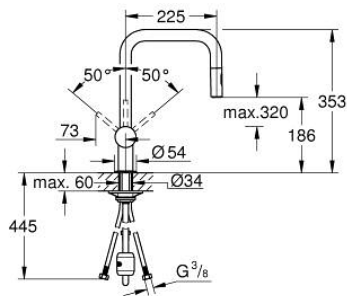

32 322 DC2 MINTA EINHAND-SPÜLTISCHBATTERIE, 1/2"

PRODUKTBESCHREIBUNG

- Colour: supersteel
- U-Auslauf
- Einlochmontage
- GROHE Long-Life Oberfläche
- GROHE SilkMove 46 mm Keramikkartusche
- GROHE EasyDock
- herausziehbare Dual Spülbrause
- Umstellung: Laminarstrahl/SpeedClean Brausestrahl
- variabel einstellbare Mengenbegrenzung
- schwenkbarer Rohauslauf
- Schwenkbereich 360°
- integrierter Rückflussverhinderer
- Eigensicher gegen Rückfließen
- flexible Anschlusschläuche
- Schnell-Montage-System

32 322 DC2 MINTA EINHAND-SPÜLTISCHBATTERIE, 1/2"

ERSATZTEILE, Juli 2017 – now

- 1: Hebel (Order-nr. 46015DC0)
- 2: Kappe (Order-nr. 46025DC0)
- 3: Kartusche (Order-nr. 46048000)
- 4: Spülbrause (Order-nr. 48416DC0)
- 4.1: Rückflussverhinderer (Order-nr. 08565000)
- 4.2: Strahlregler (Order-nr. 48347000)
- 5: Gegenverschraubung (Order-nr. 46345000)
- 6: Brauseschlauch (Order-nr. 48293000)
- 7: Stabilisierungsplatte (Order-nr. 05334000)
- 8: Hebel (Order-nr. 40684DC0)*