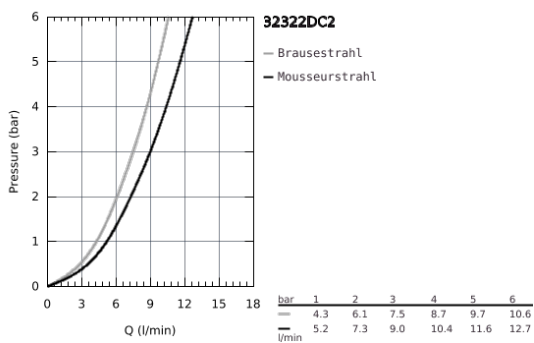

32 322 DC2 MINTA EINHAND-SPÜLTISCHBATTERIE, 1/2"

PRODUKTBESCHREIBUNG

- Colour: supersteel
- U-Auslauf
- Einlochmontage
- GROHE Long-Life Oberfläche
- GROHE SilkMove 46 mm Keramikkartusche
- GROHE EasyDock
- herausziehbare Dual Spülbrause
- Umstellung: Laminarstrahl/SpeedClean Brausestrahl
- variabel einstellbare Mengenbegrenzung
- schwenkbarer Rohauslauf
- Schwenkbereich 360°
- integrierter Rückflussverhinderer
- Eigensicher gegen Rückfließen
- flexible Anschlusschläuche
- Schnell-Montage-System

32 322 DC2 MINTA EINHAND-SPÜLTISCHBATTERIE, 1/2"

ERSATZTEILE, Juli 2017 – now

- 1: Hebel (Order-nr. 46015DC0)
- 2: Kappe (Order-nr. 46025DC0)
- 3: Kartusche (Order-nr. 46048000)
- 4: Spülbrause (Order-nr. 48416DC0)
- 4.1: Rückflussverhinderer (Order-nr. 08565000)
- 4.2: Strahlregler (Order-nr. 48347000)
- 5: Gegenverschraubung (Order-nr. 46345000)
- 6: Brauseschlauch (Order-nr. 48293000)
- 7: Stabilisierungsplatte (Order-nr. 05334000)
- 8: Hebel (Order-nr. 40684DC0)*