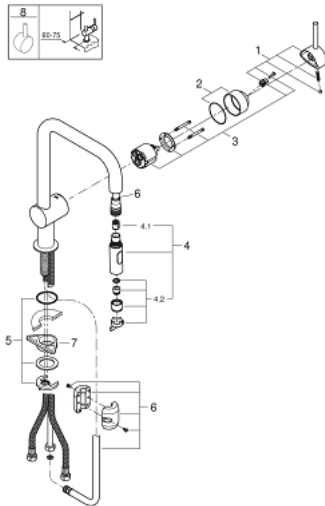

32 322 DC2 MINTA EINHAND-SPÜLTISCHBATTERIE, 1/2"

PRODUKTBESCHREIBUNG

- Colour: supersteel
- U-Auslauf
- Einlochmontage
- GROHE Long-Life Oberfläche
- GROHE SilkMove 46 mm Keramikkartusche
- GROHE EasyDock
- herausziehbare Dual Spülbrause
- Umstellung: Laminarstrahl/SpeedClean Brausestrahl
- variabel einstellbare Mengenbegrenzung
- schwenkbarer Rohauslauf
- Schwenkbereich 360°
- integrierter Rückflussverhinderer
- Eigensicher gegen Rückfließen
- flexible Anschlusschläuche
- Schnell-Montage-System

32 322 DC2 MINTA EINHAND-SPÜLTISCHBATTERIE, 1/2"

ERSATZTEILE, Juli 2017 – now

- 1: Hebel (Order-nr. 46015DC0)
- 2: Kappe (Order-nr. 46025DC0)
- 3: Kartusche (Order-nr. 46048000)
- 4: Spülbrause (Order-nr. 48416DC0)
- 4.1: Rückflussverhinderer (Order-nr. 08565000)
- 4.2: Strahlregler (Order-nr. 48347000)
- 5: Gegenverschraubung (Order-nr. 46345000)
- 6: Brauseschlauch (Order-nr. 48293000)
- 7: Stabilisierungsplatte (Order-nr. 05334000)
- 8: Hebel (Order-nr. 40684DC0)*