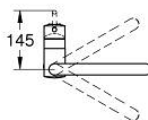

32 322 DC2 MINTA EINHAND-SPÜLTISCHBATTERIE, 1/2"

PRODUKTBESCHREIBUNG

- Colour: supersteel
- U-Auslauf
- Einlochmontage
- GROHE Long-Life Oberfläche
- GROHE SilkMove 46 mm Keramikkartusche
- GROHE EasyDock
- herausziehbare Dual Spülbrause
- Umstellung: Laminarstrahl/SpeedClean Brausestrahl
- variabel einstellbare Mengenbegrenzung
- schwenkbarer Rohauslauf
- Schwenkbereich 360°
- integrierter Rückflussverhinderer
- Eigensicher gegen Rückfließen
- flexible Anschlusschläuche
- Schnell-Montage-System

32 322 DC2 MINTA EINHAND-SPÜLTISCHBATTERIE, 1/2"

ERSATZTEILE, Juli 2017 – now

- 1: Hebel (Order-nr. 46015DC0)
- 2: Kappe (Order-nr. 46025DC0)
- 3: Kartusche (Order-nr. 46048000)
- 4: Spülbrause (Order-nr. 48416DC0)
- 4.1: Rückflussverhinderer (Order-nr. 08565000)
- 4.2: Strahlregler (Order-nr. 48347000)
- 5: Gegenverschraubung (Order-nr. 46345000)
- 6: Brauseschlauch (Order-nr. 48293000)
- 7: Stabilisierungsplatte (Order-nr. 05334000)
- 8: Hebel (Order-nr. 40684DC0)*