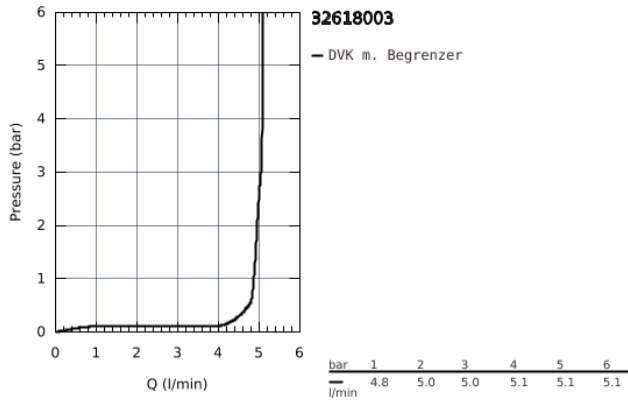

32 618 003 **GROHE PLUS EINHAND-WASCHTISCHBATTERIE, 1/2"**  
**XL-SIZE**

**PRODUKTBESCHREIBUNG**

- Colour: chrom
- Einlochmontage
- für freistehende Waschschrüsseln
- GROHE SilkMove 28 mm Keramikkartusche
- mit Temperaturbegrenzer
- GROHE Long-Life Oberfläche
- GROHE Water Saving SpeedClean Mousseur 5,7 l/min
- GROHE AquaGuide verstellbarer Mousseur
- Schnell-Montage-System
- glatter Körper
- flexible Anschlusschläuche

Pure Freude  
an Wasser

32 618 003 **GROHE PLUS EINHAND-WASCHTISCHBATTERIE, 1/2"**  
**XL-SIZE**

32 618 003 **GROHE PLUS EINHAND-WASCHTISCHBATTERIE, 1/2"**  
**XL-SIZE**

**ERSATZTEILE**, August 2018 – now