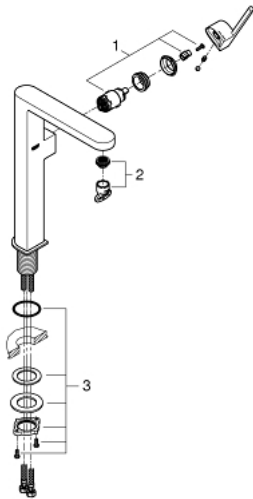

32 618 003 **GROHE PLUS EINHAND-WASCHTISCHBATTERIE, 1/2"**  
**XL-SIZE**

**PRODUKTBESCHREIBUNG**

- Colour: chrom
- Einlochmontage
- für freistehende Waschschrüsseln
- GROHE SilkMove 28 mm Keramikkartusche
- mit Temperaturbegrenzer
- GROHE Long-Life Oberfläche
- GROHE Water Saving SpeedClean Mousseur 5,7 l/min
- GROHE AquaGuide verstellbarer Mousseur
- Schnell-Montage-System
- glatter Körper
- flexible Anschlusschläuche

Pure Freude  
an Wasser

32 618 003 **GROHE PLUS EINHAND-WASCHTISCHBATTERIE, 1/2"**  
**XL-SIZE**

32 618 003 **GROHE PLUS EINHAND-WASCHTISCHBATTERIE, 1/2"**  
**XL-SIZE**

**ERSATZTEILE**, August 2018 – now

1: Kartusche (Order-nr. 46963000)

2: Mousseur (Order-nr. 48449000)

3: Schaftbefestigung (Order-nr. 48384000)