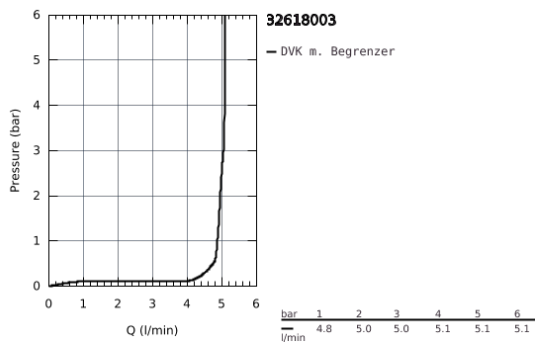

32 618 003 **GROHE PLUS EINHAND-WASCHTISCHBATTERIE, 1/2"**  
**XL-SIZE**

**PRODUKTBESCHREIBUNG**

- Colour: chrom
- Einlochmontage
- für freistehende Waschschrüsseln
- GROHE SilkMove 28 mm Keramikkartusche
- mit Temperaturbegrenzer
- GROHE Long-Life Oberfläche
- GROHE Water Saving SpeedClean Mousseur 5,7 l/min
- GROHE AquaGuide verstellbarer Mousseur
- Schnell-Montage-System
- glatter Körper
- flexible Anschlusschläuche

Pure Freude  
an Wasser

32 618 003 **GROHE PLUS EINHAND-WASCHTISCHBATTERIE, 1/2"**  
**XL-SIZE**

32 618 003 **GROHE PLUS EINHAND-WASCHTISCHBATTERIE, 1/2"**  
**XL-SIZE**

**ERSATZTEILE**, August 2018 – now