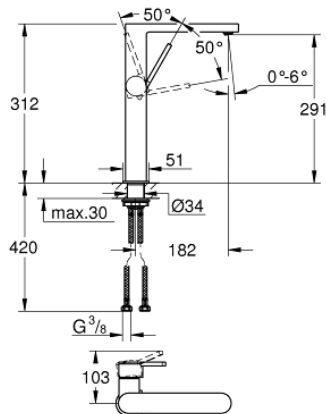

32 618 003 **GROHE PLUS EINHAND-WASCHTISCHBATTERIE, 1/2"**  
**XL-SIZE**

**PRODUKTBESCHREIBUNG**

- Colour: chrom
- Einlochmontage
- für freistehende Waschschrüsseln
- GROHE SilkMove 28 mm Keramikkartusche
- mit Temperaturbegrenzer
- GROHE Long-Life Oberfläche
- GROHE Water Saving SpeedClean Mousseur 5,7 l/min
- GROHE AquaGuide verstellbarer Mousseur
- Schnell-Montage-System
- glatter Körper
- flexible Anschlusschläuche

Pure Freude  
an Wasser

32 618 003 **GROHE PLUS EINHAND-WASCHTISCHBATTERIE, 1/2"**  
**XL-SIZE**

32 618 003 **GROHE PLUS EINHAND-WASCHTISCHBATTERIE, 1/2"**  
**XL-SIZE**

**ERSATZTEILE**, August 2018 – now

1: Kartusche (Order-nr. 46963000)

2: Mousseur (Order-nr. 48449000)

3: Schaftbefestigung (Order-nr. 48384000)