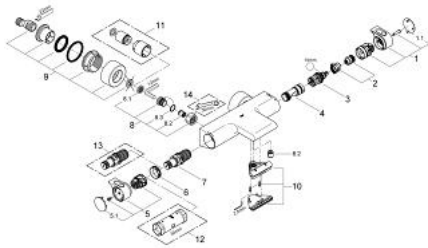

### PRODUKTBESCHREIBUNG

- Colour: chrom
- Wandmontage
- 100% GROHE CoolTouch mit Sicherheitsgehäuse und verdeckten CoolTouch S-Anschlüssen
- GROHE Long-Life Oberfläche
- GROHE Aqua Paddle ergonomisch geformte Griffe
- GROHE SafeStop Plus Sicherheitssperre bei 38°C und zusätzlich optional einsetzbarer Temperaturendanschlag bei 43°C
- GROHE TurboStat Kompaktkartusche mit Dehnstoff-Thermoelement
- integrierte Mischwasserabspernung
- GROHE AquaDimmer Eco mit Mehrfachfunktion:
  - integrierter GROHE EcoButton (Spartaste mit Sparanschlag zur Brause)
  - - Mengenregulierung
  - Umstellung: Wanne/Brause
  - Brauseabgang unten 1/2"
- GROHE XL Waterfall
- eingebaute Rückflussverhinderer
- Schmutzfangsiebe
- Eigensicher gegen Rückfließen
- verdeckte S-Anschlüsse, CoolTouch Rosetten mit Wandabdichtung
- Optionales Zubehör: GROHE EasyReach Duscablage (18 608)
- GROHE Water Saving Wasserspar-Technologie

## 34 174 001 GROHTHERM 2000 THERMOSTAT-WANNENBATTERIE, 1/2"

### ERSATZTEILE, Februar 2012 – now

- 1: Absperngriff (Order-nr. 47923000)
- 1.1: Abdeckkappe (Order-nr. 4788300M)
- 2: Anschlag (Order-nr. 47925000)
- 3: Aquadimmer (Order-nr. 12433000)
- 4: Wasserführung (Order-nr. 47751000)
- 5: Temperaturwählgriff (Order-nr. 47917000)
- 5.1: Abdeckkappe (Order-nr. 4788300M)
- 6: Befestigungsring (Order-nr. 47743000)
- 7: Thermostat-Kompaktkartusche 1/2" (Order-nr. 47439000)
- 8: Rückflussverhinderer (Order-nr. 47189000)
- 8.1: Schmutzfangsieb (Order-nr. 0726400M)
- 8.2: Rückflussverhinderer (Order-nr. 08565000)
- 8.3: O-Ring Ø17 x Ø2 (Order-nr. 0305500M)
- 9: S-Anschluss (Order-nr. 12693000)
- 10: Wasserführung (Order-nr. 47924000)
- 11: Verlängerungsset, 30 mm (Order-nr. 46238000)\*
- 12: Steckschlüssel (Order-nr. 19332000)\*
- 13: GROHE TurboStat Kartusche 1/2" (Order-nr. 47175000)\*
- 14: Spezialschlüssel (Order-nr. 19377000)\*