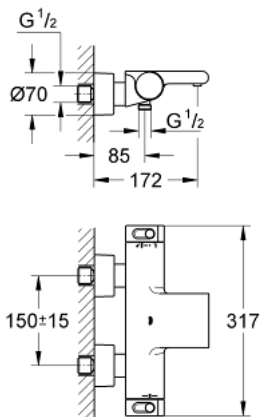

## 34 174 001 GROHTHERM 2000 THERMOSTAT-WANNENBATTERIE, 1/2"

### PRODUKTBESCHREIBUNG

- Colour: chrom
- Wandmontage
- 100% GROHE CoolTouch mit Sicherheitsgehäuse und verdeckten CoolTouch S-Anschlüssen
- GROHE Long-Life Oberfläche
- GROHE Aqua Paddle ergonomisch geformte Griffe
- GROHE SafeStop Plus Sicherheitssperre bei 38°C und zusätzlich optional einsetzbarer Temperaturendanschlag bei 43°C
- GROHE TurboStat Kompaktkartusche mit Dehnstoff-Thermoelement
- integrierte Mischwasserabspernung
- GROHE AquaDimmer Eco mit Mehrfachfunktion:
  - integrierter GROHE EcoButton (Spartaste mit Sparanschlag zur Brause)
  - - Mengenregulierung
  - Umstellung: Wanne/Brause
  - Brauseabgang unten 1/2"
- GROHE XL Waterfall
- eingebaute Rückflussverhinderer
- Schmutzfangsiebe
- Eigensicher gegen Rückfließen
- verdeckte S-Anschlüsse, CoolTouch Rosetten mit Wandabdichtung
- Optionales Zubehör: GROHE EasyReach Duscablage (18 608)
- GROHE Water Saving Wasserspar-Technologie

### ERSATZTEILE, Februar 2012 – now

- 1: Absperngriff (Order-nr. 47923000)
- 1.1: Abdeckkappe (Order-nr. 4788300M)
- 2: Anschlag (Order-nr. 47925000)
- 3: Aquadimmer (Order-nr. 12433000)
- 4: Wasserführung (Order-nr. 47751000)
- 5: Temperaturwählgriff (Order-nr. 47917000)
- 5.1: Abdeckkappe (Order-nr. 4788300M)
- 6: Befestigungsring (Order-nr. 47743000)
- 7: Thermostat-Kompaktkartusche 1/2" (Order-nr. 47439000)
- 8: Rückflussverhinderer (Order-nr. 47189000)
- 8.1: Schmutzfangsieb (Order-nr. 0726400M)
- 8.2: Rückflussverhinderer (Order-nr. 08565000)
- 8.3: O-Ring Ø17 x Ø2 (Order-nr. 0305500M)
- 9: S-Anschluss (Order-nr. 12693000)
- 10: Wasserführung (Order-nr. 47924000)
- 11: Verlängerungsset, 30 mm (Order-nr. 46238000)\*
- 12: Steckschlüssel (Order-nr. 19332000)\*
- 13: GROHE TurboStat Kartusche 1/2" (Order-nr. 47175000)\*
- 14: Spezialschlüssel (Order-nr. 19377000)\*