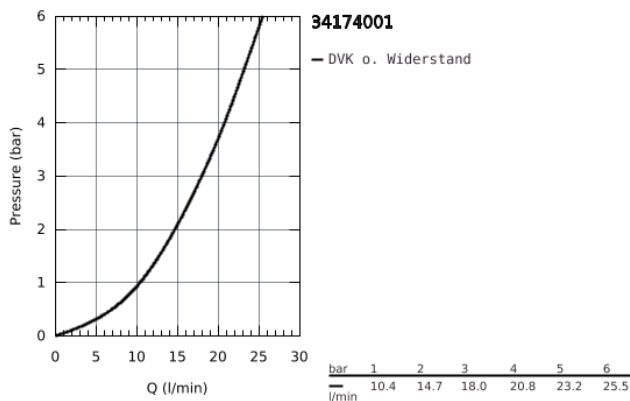

## 34 174 001 GROHTHERM 2000 THERMOSTAT-WANNENBATTERIE, 1/2"

### PRODUKTBESCHREIBUNG

- Colour: chrom
- Wandmontage
- 100% GROHE CoolTouch mit Sicherheitsgehäuse und verdeckten CoolTouch S-Anschlüssen
- GROHE Long-Life Oberfläche
- GROHE Aqua Paddle ergonomisch geformte Griffe
- GROHE SafeStop Plus Sicherheitssperre bei 38°C und zusätzlich optional einsetzbarer Temperaturendanschlag bei 43°C
- GROHE TurboStat Kompaktkartusche mit Dehnstoff-Thermoelement
- integrierte Mischwasserabspernung
- GROHE AquaDimmer Eco mit Mehrfachfunktion:
  - integrierter GROHE EcoButton (Spartaste mit Sparanschlag zur Brause)
  - - Mengenregulierung
  - Umstellung: Wanne/Brause
  - Brauseabgang unten 1/2"
- GROHE XL Waterfall
- eingebaute Rückflussverhinderer
- Schmutzfangsiebe
- Eigensicher gegen Rückfließen
- verdeckte S-Anschlüsse, CoolTouch Rosetten mit Wandabdichtung
- Optionales Zubehör: GROHE EasyReach Duscablage (18 608)
- GROHE Water Saving Wasserspar-Technologie