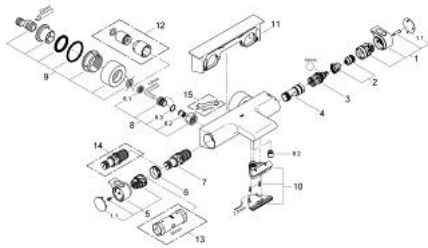

34 464 001 GROHTHERM 2000 THERMOSTAT-WANNENBATTERIE, 1/2"

PRODUKTBESCHREIBUNG

- Colour: chrom
- Wandmontage
- 100% GROHE CoolTouch mit Sicherheitsgehäuse und verdeckten CoolTouch S-Anschlüssen
- GROHE Long-Life Oberfläche
- GROHE Aqua Paddle ergonomisch geformte Griffe
- GROHE SafeStop Plus Sicherheitssperre bei 38°C und zusätzlich optional einsetzbarer Temperaturendanschlag bei 43°C
- GROHE TurboStat Kompaktkartusche mit Dehnstoff-Thermoelement
- integrierte Mischwasserabspernung
- GROHE AquaDimmer Eco mit Mehrfachfunktion:
 - integrierter GROHE EcoButton (Spartaste mit Sparanschlag zur Brause)
 - - Mengenregulierung
 - Umstellung: Wanne/Brause
 - Brauseabgang unten 1/2"
- GROHE XL Waterfall
- eingebaute Rückflussverhinderer
- Schmutzfangsiebe
- Eigensicher gegen Rückfließen
- verdeckte S-Anschlüsse, CoolTouch Rosetten mit Wandabdichtung
- GROHE EasyReach Duscablage
- abnehmbar zur leichten Reinigung
- GROHE Water Saving Wasserspar-Technologie

34 464 001 GROHTHERM 2000 THERMOSTAT-WANNENBATTERIE, 1/2"

ERSATZTEILE, Februar 2012 – now

- 1: Absperngriff (Order-nr. 47923000)
- 1.1: Abdeckkappe (Order-nr. 4788300M)
- 2: Anschlag (Order-nr. 47925000)
- 3: Aquadimmer (Order-nr. 12433000)
- 4: Wasserführung (Order-nr. 47751000)
- 5: Temperaturwählgriff (Order-nr. 47917000)
- 5.1: Abdeckkappe (Order-nr. 4788300M)
- 6: Befestigungsring (Order-nr. 47743000)
- 7: Thermostat-Kompaktkartusche 1/2" (Order-nr. 47439000)
- 8: Rückflussverhinderer (Order-nr. 47189000)
- 8.1: Schmutzfangsieb (Order-nr. 0726400M)
- 8.2: Rückflussverhinderer (Order-nr. 08565000)
- 8.3: O-Ring Ø17 x Ø2 (Order-nr. 0305500M)
- 9: S-Anschluss (Order-nr. 12693000)
- 10: Wasserführung (Order-nr. 47924000)
- 11: GROHE EasyReach Duschablage (Order-nr. 18608001)
- 12: Verlängerungsset, 30 mm (Order-nr. 46238000)*
- 13: Steckschlüssel (Order-nr. 19332000)*
- 14: GROHE TurboStat Kartusche 1/2" (Order-nr. 47175000)*
- 15: Spezialschlüssel (Order-nr. 19377000)*