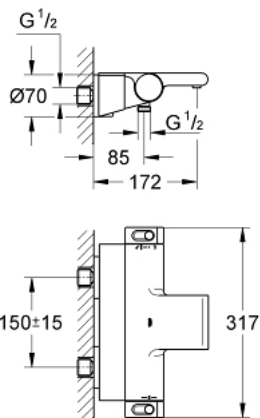

34 464 001 GROHTHERM 2000 THERMOSTAT-WANNENBATTERIE, 1/2"

PRODUKTBESCHREIBUNG

- Colour: chrom
- Wandmontage
- 100% GROHE CoolTouch mit Sicherheitsgehäuse und verdeckten CoolTouch S-Anschlüssen
- GROHE Long-Life Oberfläche
- GROHE Aqua Paddle ergonomisch geformte Griffe
- GROHE SafeStop Plus Sicherheitssperre bei 38°C und zusätzlich optional einsetzbarer Temperaturendanschlag bei 43°C
- GROHE TurboStat Kompaktkartusche mit Dehnstoff-Thermoelement
- integrierte Mischwasserabspernung
- GROHE AquaDimmer Eco mit Mehrfachfunktion:
 - integrierter GROHE EcoButton (Spartaste mit Sparanschlag zur Brause)
 - - Mengenregulierung
 - Umstellung: Wanne/Brause
 - Brauseabgang unten 1/2"
- GROHE XL Waterfall
- eingebaute Rückflussverhinderer
- Schmutzfangsiebe
- Eigensicher gegen Rückfließen
- verdeckte S-Anschlüsse, CoolTouch Rosetten mit Wandabdichtung
- GROHE EasyReach Duscablage
- abnehmbar zur leichten Reinigung
- GROHE Water Saving Wasserspar-Technologie

34 464 001 GROHTHERM 2000 THERMOSTAT-WANNENBATTERIE, 1/2"

ERSATZTEILE, Februar 2012 – now

- 1: Absperngriff (Order-nr. 47923000)
- 1.1: Abdeckkappe (Order-nr. 4788300M)
- 2: Anschlag (Order-nr. 47925000)
- 3: Aquadimmer (Order-nr. 12433000)
- 4: Wasserführung (Order-nr. 47751000)
- 5: Temperaturwählgriff (Order-nr. 47917000)
- 5.1: Abdeckkappe (Order-nr. 4788300M)
- 6: Befestigungsring (Order-nr. 47743000)
- 7: Thermostat-Kompaktkartusche 1/2" (Order-nr. 47439000)
- 8: Rückflussverhinderer (Order-nr. 47189000)
- 8.1: Schmutzfangsieb (Order-nr. 0726400M)
- 8.2: Rückflussverhinderer (Order-nr. 08565000)
- 8.3: O-Ring Ø17 x Ø2 (Order-nr. 0305500M)
- 9: S-Anschluss (Order-nr. 12693000)
- 10: Wasserführung (Order-nr. 47924000)
- 11: GROHE EasyReach Duschablage (Order-nr. 18608001)
- 12: Verlängerungsset, 30 mm (Order-nr. 46238000)*
- 13: Steckschlüssel (Order-nr. 19332000)*
- 14: GROHE TurboStat Kartusche 1/2" (Order-nr. 47175000)*
- 15: Spezialschlüssel (Order-nr. 19377000)*