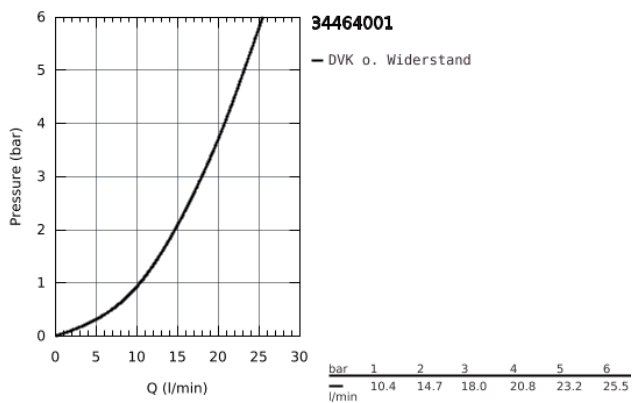

34 464 001 GROHTHERM 2000 THERMOSTAT-WANNENBATTERIE, 1/2"

PRODUKTBESCHREIBUNG

- Colour: chrom
- Wandmontage
- 100% GROHE CoolTouch mit Sicherheitsgehäuse und verdeckten CoolTouch S-Anschlüssen
- GROHE Long-Life Oberfläche
- GROHE Aqua Paddle ergonomisch geformte Griffe
- GROHE SafeStop Plus Sicherheitssperre bei 38°C und zusätzlich optional einsetzbarer Temperaturendanschlag bei 43°C
- GROHE TurboStat Kompaktkartusche mit Dehnstoff-Thermoelement
- integrierte Mischwasserabspernung
- GROHE AquaDimmer Eco mit Mehrfachfunktion:
 - integrierter GROHE EcoButton (Spartaste mit Sparanschlag zur Brause)
 - - Mengenregulierung
 - Umstellung: Wanne/Brause
 - Brauseabgang unten 1/2"
- GROHE XL Waterfall
- eingebaute Rückflussverhinderer
- Schmutzfangsiebe
- Eigensicher gegen Rückfließen
- verdeckte S-Anschlüsse, CoolTouch Rosetten mit Wandabdichtung
- GROHE EasyReach Duscablage
- abnehmbar zur leichten Reinigung
- GROHE Water Saving Wasserspar-Technologie

34 464 001 GROHTHERM 2000 THERMOSTAT-WANNENBATTERIE, 1/2"

ERSATZTEILE, Februar 2012 – now

- 1: Absperngriff (Order-nr. 47923000)
- 1.1: Abdeckkappe (Order-nr. 4788300M)
- 2: Anschlag (Order-nr. 47925000)
- 3: Aquadimmer (Order-nr. 12433000)
- 4: Wasserführung (Order-nr. 47751000)
- 5: Temperaturwählgriff (Order-nr. 47917000)
- 5.1: Abdeckkappe (Order-nr. 4788300M)
- 6: Befestigungsring (Order-nr. 47743000)
- 7: Thermostat-Kompaktkartusche 1/2" (Order-nr. 47439000)
- 8: Rückflussverhinderer (Order-nr. 47189000)
- 8.1: Schmutzfangsieb (Order-nr. 0726400M)
- 8.2: Rückflussverhinderer (Order-nr. 08565000)
- 8.3: O-Ring Ø17 x Ø2 (Order-nr. 0305500M)
- 9: S-Anschluss (Order-nr. 12693000)
- 10: Wasserführung (Order-nr. 47924000)
- 11: GROHE EasyReach Duschablage (Order-nr. 18608001)
- 12: Verlängerungsset, 30 mm (Order-nr. 46238000)*
- 13: Steckschlüssel (Order-nr. 19332000)*
- 14: GROHE TurboStat Kartusche 1/2" (Order-nr. 47175000)*
- 15: Spezialschlüssel (Order-nr. 19377000)*