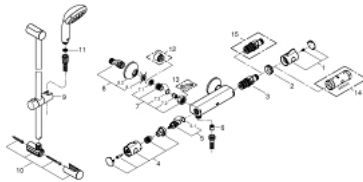

34 565 001 GROHTHERM 800 THERMOSTAT-BRAUSEBATTERIE 1/2" MIT BRAUSEGARNITUR

PRODUKTBESCHREIBUNG

- Colour: chrom
- bestehend aus:
 - Grotherm 800 Thermostat-Brausebatterie
 - (34 558)
 - Tempesta Brausegarnitur II, 600 mm (27 598)

34 565 001 GROHTHERM 800 THERMOSTAT-BRAUSEBATTERIE 1/2" MIT BRAUSEGARNITUR

34 565 001 GROHTHERM 800 THERMOSTAT-BRAUSEBATTERIE 1/2" MIT BRAUSEGARNITUR

ERSATZTEILE, April 2017 – now

- 1: Temperaturwählgriff (Order-nr. 47981000)
- 2: Befestigungsring (Order-nr. 47743000)
- 3: Thermostat-Kompaktkartusche 1/2" (Order-nr. 47439000)
- 4: Absperrgriff (Order-nr. 47980000)
- 5: Keramik-Oberteil 1/2" (Order-nr. 45346000)
- 5.1: O-Ring Ø18,2 x Ø1,7 (Order-nr. 0392400M)
- 6: Rückflussverhinderer (Order-nr. 08565000)
- 7: Rückflussverhinderer (Order-nr. 47189000)
- 7.1: Schmutzfangsieb (Order-nr. 0726400M)
- 7.2: Rückflussverhinderer (Order-nr. 08565000)
- 7.3: O-Ring Ø17 x Ø2 (Order-nr. 0305500M)
- 8: S-Anschluss (Order-nr. 12075000)
- 8.1: Dichtung (Order-nr. 0138600M)
- 8.2: Rosette (Order-nr. 0221000M)
- 9: Gleitelement (Order-nr. 48099000)
- 10: Brausestangenhalter (Order-nr. 48098000)
- 11: Sieb (Order-nr. 0700200M)
- 12: Verlängerung 3/4", 20 mm (Order-nr. 0713000M)*
- 13: Spezialschlüssel (Order-nr. 19377000)*
- 14: Steckschlüssel (Order-nr. 19332000)*
- 15: GROHE TurboStat Kartusche 1/2" (Order-nr. 47175000)*