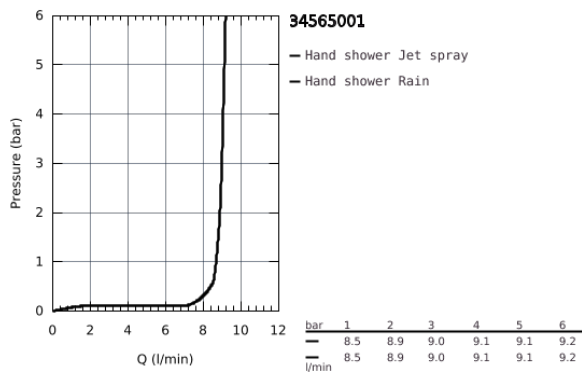

34 565 001 GROHTHERM 800 THERMOSTAT-BRAUSEBATTERIE 1/2" MIT BRAUSEGARNITUR

PRODUKTBESCHREIBUNG

- Colour: chrom
- bestehend aus:
 - Grotherm 800 Thermostat-Brausebatterie
 - (34 558)
 - Tempesta Brausegarnitur II, 600 mm (27 598)

34 565 001 GROHTHERM 800 THERMOSTAT-BRAUSEBATTERIE 1/2" MIT BRAUSEGARNITUR

34 565 001 GROHTHERM 800 THERMOSTAT-BRAUSEBATTERIE 1/2" MIT BRAUSEGARNITUR

ERSATZTEILE, April 2017 – now

- 1: Temperaturwählgriff (Order-nr. 47981000)
- 2: Befestigungsring (Order-nr. 47743000)
- 3: Thermostat-Kompaktkartusche 1/2" (Order-nr. 47439000)
- 4: Absperrgriff (Order-nr. 47980000)
- 5: Keramik-Oberteil 1/2" (Order-nr. 45346000)
- 5.1: O-Ring Ø18,2 x Ø1,7 (Order-nr. 0392400M)
- 6: Rückflussverhinderer (Order-nr. 08565000)
- 7: Rückflussverhinderer (Order-nr. 47189000)
- 7.1: Schmutzfangsieb (Order-nr. 0726400M)
- 7.2: Rückflussverhinderer (Order-nr. 08565000)
- 7.3: O-Ring Ø17 x Ø2 (Order-nr. 0305500M)
- 8: S-Anschluss (Order-nr. 12075000)
- 8.1: Dichtung (Order-nr. 0138600M)
- 8.2: Rosette (Order-nr. 0221000M)
- 9: Gleitelement (Order-nr. 48099000)
- 10: Brausestangenhalter (Order-nr. 48098000)
- 11: Sieb (Order-nr. 0700200M)
- 12: Verlängerung 3/4", 20 mm (Order-nr. 0713000M)*
- 13: Spezialschlüssel (Order-nr. 19377000)*
- 14: Steckschlüssel (Order-nr. 19332000)*
- 15: GROHE TurboStat Kartusche 1/2" (Order-nr. 47175000)*