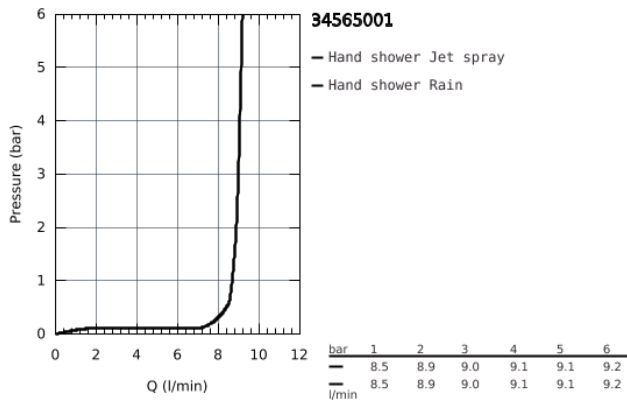

34 565 001 GROHTHERM 800 THERMOSTAT-BRAUSEBATTERIE 1/2" MIT BRAUSEGARNITUR

PRODUKTBESCHREIBUNG

- Colour: chrom
- bestehend aus:
 - Grotherm 800 Thermostat-Brausebatterie
 - (34 558)
 - Tempesta Brausegarnitur II, 600 mm (27 598)

34 565 001 GROHTHERM 800 THERMOSTAT-BRAUSEBATTERIE 1/2" MIT BRAUSEGARNITUR

34 565 001 GROHTHERM 800 THERMOSTAT-BRAUSEBATTERIE 1/2" MIT BRAUSEGARNITUR

ERSATZTEILE, April 2017 – now

- 1: Temperaturwählgriff (Order-nr. 47981000)
- 2: Befestigungsring (Order-nr. 47743000)
- 3: Thermostat-Kompaktkartusche 1/2" (Order-nr. 47439000)
- 4: Absperrgriff (Order-nr. 47980000)
- 5: Keramik-Oberteil 1/2" (Order-nr. 45346000)
- 5.1: O-Ring Ø18,2 x Ø1,7 (Order-nr. 0392400M)
- 6: Rückflussverhinderer (Order-nr. 08565000)
- 7: Rückflussverhinderer (Order-nr. 47189000)
- 7.1: Schmutzfangsieb (Order-nr. 0726400M)
- 7.2: Rückflussverhinderer (Order-nr. 08565000)
- 7.3: O-Ring Ø17 x Ø2 (Order-nr. 0305500M)
- 8: S-Anschluss (Order-nr. 12075000)
- 8.1: Dichtung (Order-nr. 0138600M)
- 8.2: Rosette (Order-nr. 0221000M)
- 9: Gleitelement (Order-nr. 48099000)
- 10: Brausestangenhalter (Order-nr. 48098000)
- 11: Sieb (Order-nr. 0700200M)
- 12: Verlängerung 3/4", 20 mm (Order-nr. 0713000M)*
- 13: Spezialschlüssel (Order-nr. 19377000)*
- 14: Steckschlüssel (Order-nr. 19332000)*
- 15: GROHE TurboStat Kartusche 1/2" (Order-nr. 47175000)*