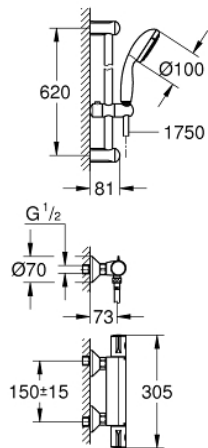

34 565 001 GROHTHERM 800 THERMOSTAT-BRAUSEBATTERIE 1/2" MIT BRAUSEGARNITUR

PRODUKTBESCHREIBUNG

- Colour: chrom
- bestehend aus:
 - Grotherm 800 Thermostat-Brausebatterie
 - (34 558)
 - Tempesta Brausegarnitur II, 600 mm (27 598)

34 565 001 GROHTHERM 800 THERMOSTAT-BRAUSEBATTERIE 1/2" MIT BRAUSEGARNITUR

34 565 001 GROHTHERM 800 THERMOSTAT-BRAUSEBATTERIE 1/2" MIT BRAUSEGARNITUR

ERSATZTEILE, April 2017 – now

- 1: Temperaturwählgriff (Order-nr. 47981000)
- 2: Befestigungsring (Order-nr. 47743000)
- 3: Thermostat-Kompaktkartusche 1/2" (Order-nr. 47439000)
- 4: Absperrgriff (Order-nr. 47980000)
- 5: Keramik-Oberteil 1/2" (Order-nr. 45346000)
- 5.1: O-Ring Ø18,2 x Ø1,7 (Order-nr. 0392400M)
- 6: Rückflussverhinderer (Order-nr. 08565000)
- 7: Rückflussverhinderer (Order-nr. 47189000)
- 7.1: Schmutzfangsieb (Order-nr. 0726400M)
- 7.2: Rückflussverhinderer (Order-nr. 08565000)
- 7.3: O-Ring Ø17 x Ø2 (Order-nr. 0305500M)
- 8: S-Anschluss (Order-nr. 12075000)
- 8.1: Dichtung (Order-nr. 0138600M)
- 8.2: Rosette (Order-nr. 0221000M)
- 9: Gleitelement (Order-nr. 48099000)
- 10: Brausestangenhalter (Order-nr. 48098000)
- 11: Sieb (Order-nr. 0700200M)
- 12: Verlängerung 3/4", 20 mm (Order-nr. 0713000M)*
- 13: Spezialschlüssel (Order-nr. 19377000)*
- 14: Steckschlüssel (Order-nr. 19332000)*
- 15: GROHE TurboStat Kartusche 1/2" (Order-nr. 47175000)*