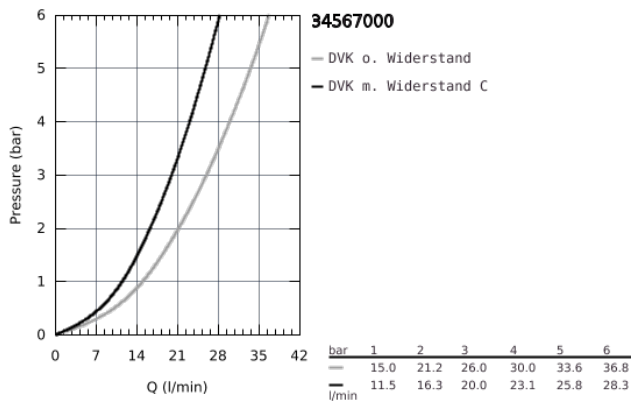

34 567 000 GROHTHERM 800 THERMOSTAT-WANNENBATTERIE, 1/2"

PRODUKTBESCHREIBUNG

- Colour: chrom
- Wandmontage
- GROHE Long-Life Oberfläche
- GROHE SafeStop Plus Sicherheitssperre bei 38°C und zusätzlich optional einsetzbarer Temperaturendanschlag bei 43°C
- GROHE TurboStat Kompaktkartusche mit Dehnstoff-Thermoelement
- integrierte Mischwasserabspernung
- automatische Umstellung: Wanne/Brause
- Mengengriff mit GROHE EcoButton (Spartaste mit individuell einstellbarem Sparanschlag)
- Keramik-Oberteil 1/2", 180°
- Brauseabgang unten 1/2"
- Auslauf mit Mousseur
- eingebaute Rückflussverhinderer
- Schmutzfangsiebe
- Eigensicher gegen Rückfließen
- S-Anschlüsse
- Metallrosetten
- GROHE Water Saving Wasserspar-Technologie

34 567 000 **GROHTHERM 800 THERMOSTAT-WANNENBATTERIE, 1/2"**

34 567 000 GROHTHERM 800 THERMOSTAT-WANNENBATTERIE, 1/2"

ERSATZTEILE, Februar 2014 – now

- 1: Temperaturwählgriff (Order-nr. 47981000)
- 2: Befestigungsring (Order-nr. 47743000)
- 3: Thermostat-Kompaktkartusche 1/2" (Order-nr. 47439000)
- 4: Absperrgriff (Order-nr. 47980000)
- 5: Keramik-Oberteil 1/2" (Order-nr. 45346000)
- 5.1: O-Ring $\varnothing 18,2 \times \varnothing 1,7$ (Order-nr. 0392400M)
- 6: Rückflussverhinderer (Order-nr. 47189000)
- 6.1: Schmutzfangsieb (Order-nr. 0726400M)
- 6.2: Rückflussverhinderer (Order-nr. 08565000)
- 6.3: O-Ring $\varnothing 17 \times \varnothing 2$ (Order-nr. 0305500M)
- 7: S-Anschluss (Order-nr. 12075000)
- 7.1: Dichtung (Order-nr. 0138600M)
- 7.2: Rosette (Order-nr. 0221000M)
- 8: Mousseur (Order-nr. 13952000)
- 9: Umstellknopf (Order-nr. 65648000)
- 10: Umstellung (Order-nr. 65655000)
- 11: Rückflussverhinderer (Order-nr. 08565000)
- 12: Verlängerung 3/4", 20 mm (Order-nr. 0713000M)*
- 13: Spezialschlüssel (Order-nr. 19377000)*
- 14: Steckschlüssel (Order-nr. 19332000)*
- 15: GROHE TurboStat Kartusche 1/2" (Order-nr. 47175000)*