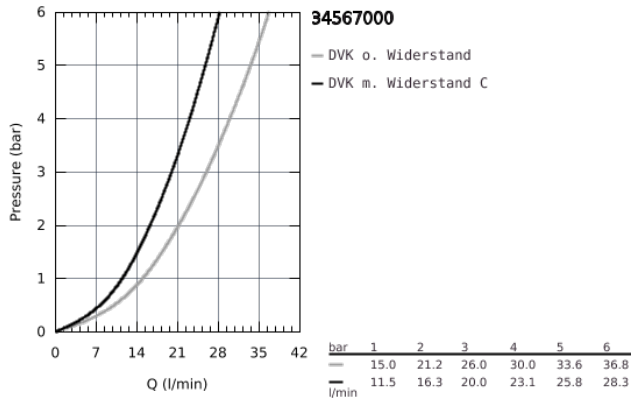

34 567 000 GROHTHERM 800 THERMOSTAT-WANNENBATTERIE, 1/2"

PRODUKTBESCHREIBUNG

- Colour: chrom
- Wandmontage
- GROHE Long-Life Oberfläche
- GROHE SafeStop Plus Sicherheitssperre bei 38°C und zusätzlich optional einsetzbarer Temperaturendanschlag bei 43°C
- GROHE TurboStat Kompaktkartusche mit Dehnstoff-Thermoelement
- integrierte Mischwasserabspernung
- automatische Umstellung: Wanne/Brause
- Mengengriff mit GROHE EcoButton (Spartaste mit individuell einstellbarem Sparanschlag)
- Keramik-Oberteil 1/2", 180°
- Brauseabgang unten 1/2"
- Auslauf mit Mousseur
- eingebaute Rückflussverhinderer
- Schmutzfangsiebe
- Eigensicher gegen Rückfließen
- S-Anschlüsse
- Metallrosetten
- GROHE Water Saving Wasserspar-Technologie

34 567 000 **GROHTHERM 800 THERMOSTAT-WANNENBATTERIE, 1/2"**

34 567 000 GROHTHERM 800 THERMOSTAT-WANNENBATTERIE, 1/2"

ERSATZTEILE, Februar 2014 – now

- 1: Temperaturwählgriff (Order-nr. 47981000)
- 2: Befestigungsring (Order-nr. 47743000)
- 3: Thermostat-Kompaktkartusche 1/2" (Order-nr. 47439000)
- 4: Absperrgriff (Order-nr. 47980000)
- 5: Keramik-Oberteil 1/2" (Order-nr. 45346000)
- 5.1: O-Ring $\varnothing 18,2 \times \varnothing 1,7$ (Order-nr. 0392400M)
- 6: Rückflussverhinderer (Order-nr. 47189000)
- 6.1: Schmutzfangsieb (Order-nr. 0726400M)
- 6.2: Rückflussverhinderer (Order-nr. 08565000)
- 6.3: O-Ring $\varnothing 17 \times \varnothing 2$ (Order-nr. 0305500M)
- 7: S-Anschluss (Order-nr. 12075000)
- 7.1: Dichtung (Order-nr. 0138600M)
- 7.2: Rosette (Order-nr. 0221000M)
- 8: Mousseur (Order-nr. 13952000)
- 9: Umstellknopf (Order-nr. 65648000)
- 10: Umstellung (Order-nr. 65655000)
- 11: Rückflussverhinderer (Order-nr. 08565000)
- 12: Verlängerung 3/4", 20 mm (Order-nr. 0713000M)*
- 13: Spezialschlüssel (Order-nr. 19377000)*
- 14: Steckschlüssel (Order-nr. 19332000)*
- 15: GROHE TurboStat Kartusche 1/2" (Order-nr. 47175000)*