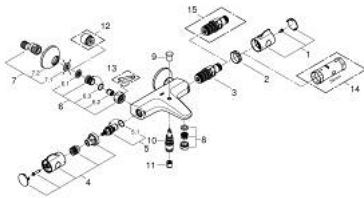

34 567 000 GROHTHERM 800 THERMOSTAT-WANNENBATTERIE, 1/2"

PRODUKTBESCHREIBUNG

- Colour: chrom
- Wandmontage
- GROHE Long-Life Oberfläche
- GROHE SafeStop Plus Sicherheitssperre bei 38°C und zusätzlich optional einsetzbarer Temperaturendanschlag bei 43°C
- GROHE TurboStat Kompaktkartusche mit Dehnstoff-Thermoelement
- integrierte Mischwasserabspernung
- automatische Umstellung: Wanne/Brause
- Mengengriff mit GROHE EcoButton (Spartaste mit individuell einstellbarem Sparanschlag)
- Keramik-Oberteil 1/2", 180°
- Brauseabgang unten 1/2"
- Auslauf mit Mousseur
- eingebaute Rückflussverhinderer
- Schmutzfangsiebe
- Eigensicher gegen Rückfließen
- S-Anschlüsse
- Metallrosetten
- GROHE Water Saving Wasserspar-Technologie

34 567 000 **GROHTHERM 800 THERMOSTAT-WANNENBATTERIE, 1/2"**

34 567 000 GROHTHERM 800 THERMOSTAT-WANNENBATTERIE, 1/2"

ERSATZTEILE, Februar 2014 – now

- 1: Temperaturwählgriff (Order-nr. 47981000)
- 2: Befestigungsring (Order-nr. 47743000)
- 3: Thermostat-Kompaktkartusche 1/2" (Order-nr. 47439000)
- 4: Absperrgriff (Order-nr. 47980000)
- 5: Keramik-Oberteil 1/2" (Order-nr. 45346000)
- 5.1: O-Ring $\varnothing 18,2 \times \varnothing 1,7$ (Order-nr. 0392400M)
- 6: Rückflussverhinderer (Order-nr. 47189000)
- 6.1: Schmutzfangsieb (Order-nr. 0726400M)
- 6.2: Rückflussverhinderer (Order-nr. 08565000)
- 6.3: O-Ring $\varnothing 17 \times \varnothing 2$ (Order-nr. 0305500M)
- 7: S-Anschluss (Order-nr. 12075000)
- 7.1: Dichtung (Order-nr. 0138600M)
- 7.2: Rosette (Order-nr. 0221000M)
- 8: Mousseur (Order-nr. 13952000)
- 9: Umstellknopf (Order-nr. 65648000)
- 10: Umstellung (Order-nr. 65655000)
- 11: Rückflussverhinderer (Order-nr. 08565000)
- 12: Verlängerung 3/4", 20 mm (Order-nr. 0713000M)*
- 13: Spezialschlüssel (Order-nr. 19377000)*
- 14: Steckschlüssel (Order-nr. 19332000)*
- 15: GROHE TurboStat Kartusche 1/2" (Order-nr. 47175000)*