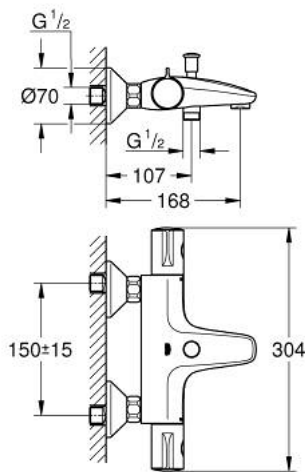

34 567 000 GROHTHERM 800 THERMOSTAT-WANNENBATTERIE, 1/2"

PRODUKTBESCHREIBUNG

- Colour: chrom
- Wandmontage
- GROHE Long-Life Oberfläche
- GROHE SafeStop Plus Sicherheitssperre bei 38°C und zusätzlich optional einsetzbarer Temperaturendanschlag bei 43°C
- GROHE TurboStat Kompaktkartusche mit Dehnstoff-Thermoelement
- integrierte Mischwasserabspernung
- automatische Umstellung: Wanne/Brause
- Mengengriff mit GROHE EcoButton (Spartaste mit individuell einstellbarem Sparanschlag)
- Keramik-Oberteil 1/2", 180°
- Brauseabgang unten 1/2"
- Auslauf mit Mousseur
- eingebaute Rückflussverhinderer
- Schmutzfangsiebe
- Eigensicher gegen Rückfließen
- S-Anschlüsse
- Metallrosetten
- GROHE Water Saving Wasserspar-Technologie

34 567 000 **GROHTHERM 800 THERMOSTAT-WANNENBATTERIE, 1/2"**

34 567 000 GROHTHERM 800 THERMOSTAT-WANNENBATTERIE, 1/2"

ERSATZTEILE, Februar 2014 – now

- 1: Temperaturwählgriff (Order-nr. 47981000)
- 2: Befestigungsring (Order-nr. 47743000)
- 3: Thermostat-Kompaktkartusche 1/2" (Order-nr. 47439000)
- 4: Absperrgriff (Order-nr. 47980000)
- 5: Keramik-Oberteil 1/2" (Order-nr. 45346000)
- 5.1: O-Ring $\varnothing 18,2 \times \varnothing 1,7$ (Order-nr. 0392400M)
- 6: Rückflussverhinderer (Order-nr. 47189000)
- 6.1: Schmutzfangsieb (Order-nr. 0726400M)
- 6.2: Rückflussverhinderer (Order-nr. 08565000)
- 6.3: O-Ring $\varnothing 17 \times \varnothing 2$ (Order-nr. 0305500M)
- 7: S-Anschluss (Order-nr. 12075000)
- 7.1: Dichtung (Order-nr. 0138600M)
- 7.2: Rosette (Order-nr. 0221000M)
- 8: Mousseur (Order-nr. 13952000)
- 9: Umstellknopf (Order-nr. 65648000)
- 10: Umstellung (Order-nr. 65655000)
- 11: Rückflussverhinderer (Order-nr. 08565000)
- 12: Verlängerung 3/4", 20 mm (Order-nr. 0713000M)*
- 13: Spezialschlüssel (Order-nr. 19377000)*
- 14: Steckschlüssel (Order-nr. 19332000)*
- 15: GROHE TurboStat Kartusche 1/2" (Order-nr. 47175000)*