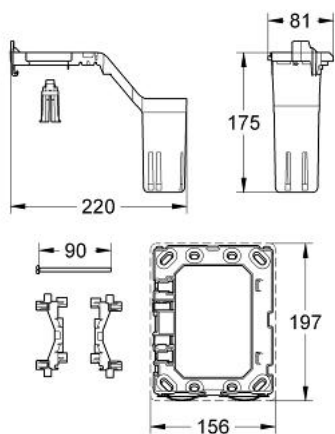

38 796 000 GROHE FRESH UMRÜSTSET

PRODUKTBESCHREIBUNG

- für GROHE Spülkästen mit pneumatischem Ablaufventil und großer Revisionsöffnung
- nicht für Skate Cosmopolitan mit Holz- oder Glasoberflächen oder Metallbetätigungen einsetzbar
- Halterahmen mit Öffnungsfunktion
- mit Behälter für die Aufnahme von Duft-Tabs
- nur für chlorfreie Tabs geeignet
- für alle GROHE Abdeckplatten 156 x 197 mm

38 796 000 GROHE FRESH UMRÜSTSET

ERSATZTEILE, Juni 2008 – now

1: Halterahmen (Order-nr. 42358000)

1.1: Schraube (Order-nr. 6636200M)