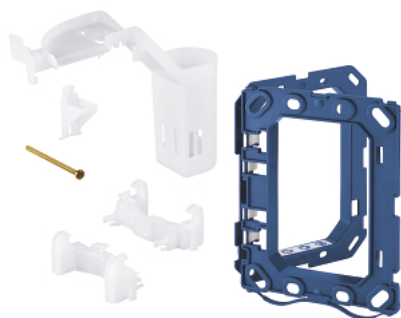

38 796 000 GROHE FRESH UMRÜSTSET

PRODUKTBESCHREIBUNG

- für GROHE Spülkästen mit pneumatischem Ablaufventil und großer Revisionsöffnung
- nicht für Skate Cosmopolitan mit Holz- oder Glasoberflächen oder Metallbetätigungen einsetzbar
- Halterahmen mit Öffnungsfunktion
- mit Behälter für die Aufnahme von Duft-Tabs
- nur für chlorfreie Tabs geeignet
- für alle GROHE Abdeckplatten 156 x 197 mm

38 796 000 GROHE FRESH UMRÜSTSET

ERSATZTEILE, Juni 2008 – now

1: Halterahmen (Order-nr. 42358000)

1.1: Schraube (Order-nr. 6636200M)