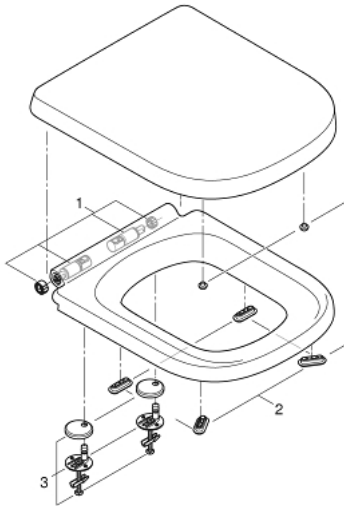

39 330 001 EURO KERAMIK WC-SITZ MIT SOFT CLOSE

PRODUKTBESCHREIBUNG

- Colour: alpinweiß
- mit Deckel
- Quick release Funktion - werkzeuglos
- abnehmbar
- aus Duroplast
- inkl. Befestigungsset
- Scharniere aus Edelstahl
- einfache Montage von oben
- Belastbarkeit 150 kg
- kompatibel mit allen Euro Keramik WCs

39 330 001 EURO KERAMIK WC-SITZ MIT SOFT CLOSE

ERSATZTEILE, Juli 2017 – now

1: Stoßdämpfer (Order-nr. 49528000)

2: Schalldämpfer (Order-nr. 49536000)

3: Befestigungssatz (Order-nr. 49529000)