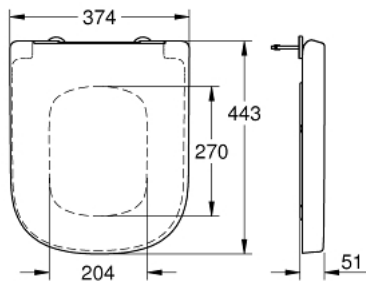

39 330 001 EURO KERAMIK WC-SITZ MIT SOFT CLOSE

PRODUKTBESCHREIBUNG

- Colour: alpinweiß
- mit Deckel
- Quick release Funktion - werkzeuglos
- abnehmbar
- aus Duroplast
- inkl. Befestigungsset
- Scharniere aus Edelstahl
- einfache Montage von oben
- Belastbarkeit 150 kg
- kompatibel mit allen Euro Keramik WCs

39 330 001 EURO KERAMIK WC-SITZ MIT SOFT CLOSE

ERSATZTEILE, Juli 2017 – now

1: Stoßdämpfer (Order-nr. 49528000)

2: Schalldämpfer (Order-nr. 49536000)

3: Befestigungssatz (Order-nr. 49529000)