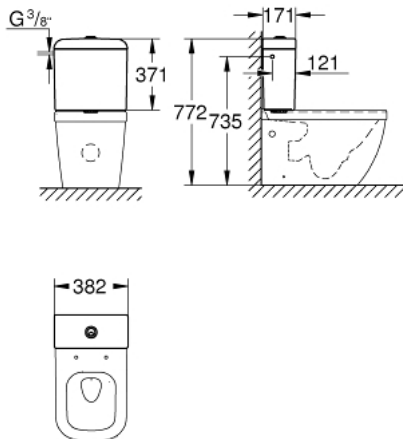

39 333 000 EURO KERAMIK AUFPUTZSPÜLKASTEN

PRODUKTBESCHREIBUNG

- Colour: alpinweiß
- Anschluss seitlich / hinten
- für Anschluss hinten muss 49 522 000 separat bestellt werden
- mit Innengarnitur Dual Flush
- inkl. Befestigungsset
- aus Sanitärkeramik

39 333 000 EURO KERAMIK AUFPUTZSPÜLKASTEN

ERSATZTEILE, Juni 2016 – now

- 1: 2-Mengen Druckknopf (Order-nr. 49526000)
- 2: Ablaufventil für Euro Keramik Spülkasten (Order-nr. 49066000)
- 3: Füllventil für Euro Keramik Spülkasten (Order-nr. 49020000)
- 4: Verschlusskappe (Order-nr. 49019000)
- 5: Dichtung (Order-nr. 49021000)
- 6: Befestigungsschraube (Order-nr. 49022000)