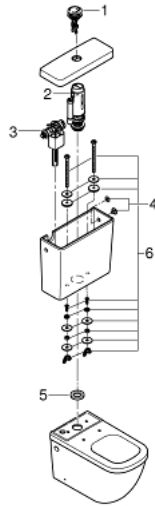

39 333 000 EURO KERAMIK AUFPUTZSPÜLKASTEN

PRODUKTBESCHREIBUNG

- Colour: alpinweiß
- Anschluss seitlich / hinten
- für Anschluss hinten muss 49 522 000 separat bestellt werden
- mit Innengarnitur Dual Flush
- inkl. Befestigungsset
- aus Sanitärkeramik

39 333 000 EURO KERAMIK AUFPUTZSPÜLKASTEN

ERSATZTEILE, Juni 2016 – now

- 1: 2-Mengen Druckknopf (Order-nr. 49526000)
- 2: Ablaufventil für Euro Keramik Spülkasten (Order-nr. 49066000)
- 3: Füllventil für Euro Keramik Spülkasten (Order-nr. 49020000)
- 4: Verschlusskappe (Order-nr. 49019000)
- 5: Dichtung (Order-nr. 49021000)
- 6: Befestigungsschraube (Order-nr. 49022000)