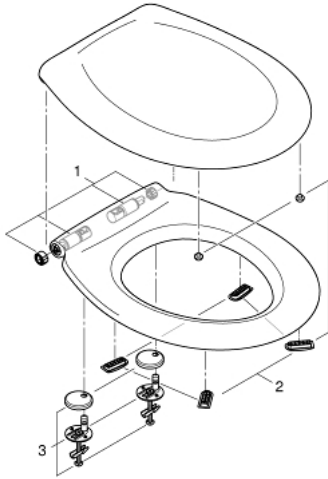

39 492 000 **BAU KERAMIK WC-SITZ**

PRODUKTBESCHREIBUNG

- Colour: alpinweiß
- mit Deckel
- Quick release Funktion - werkzeuglos
- abnehmbar
- aus Duroplast
- inkl. Befestigungsset
- Scharniere aus Edelstahl
- einfache Montage von oben
- Belastbarkeit 150 kg
- kompatibel mit allen Bau Keramik WCs

39 492 000 **BAU KERAMIK WC-SITZ**

ERSATZTEILE, März 2017 – now

1: Stoßdämpfer (Order-nr. 49528000)

2: Puffer-Set (Order-nr. 49530000)

3: Befestigungssatz (Order-nr. 49529000)