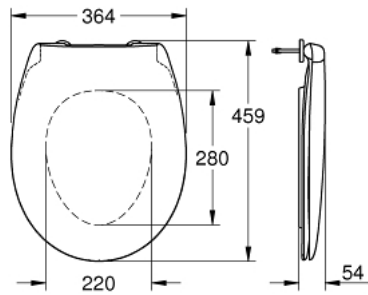

39 492 000 **BAU KERAMIK WC-SITZ**

PRODUKTBESCHREIBUNG

- Colour: alpinweiß
- mit Deckel
- Quick release Funktion - werkzeuglos
- abnehmbar
- aus Duroplast
- inkl. Befestigungsset
- Scharniere aus Edelstahl
- einfache Montage von oben
- Belastbarkeit 150 kg
- kompatibel mit allen Bau Keramik WCs

39 492 000 **BAU KERAMIK WC-SITZ**

ERSATZTEILE, März 2017 – now

1: Stoßdämpfer (Order-nr. 49528000)

2: Puffer-Set (Order-nr. 49530000)

3: Befestigungssatz (Order-nr. 49529000)