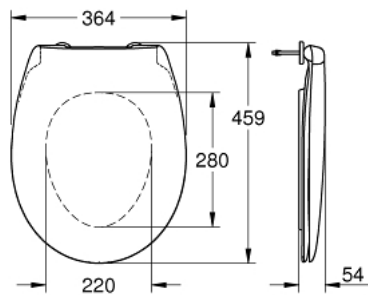

39 493 000 **BAU KERAMIK WC-SITZ MIT SOFT CLOSE**

PRODUKTBESCHREIBUNG

- Farbe: alpinweiß
- mit Deckel
- Quick release Funktion - werkzeuglos
- abnehmbar
- aus Duroplast
- inkl. Befestigungsset
- Scharniere aus Edelstahl
- kompatibel mit allen Bau Keramik WCs

39 493 000 **BAU KERAMIK WC-SITZ MIT SOFT CLOSE**

ERSATZTEILE, März 2017 – jetzt

1: Stoßdämpfer (Bestell-Nr. 49528000)

2: Puffer-Set (Bestell-Nr. 49530000)

3: Befestigungssatz (Bestell-Nr. 49529000)