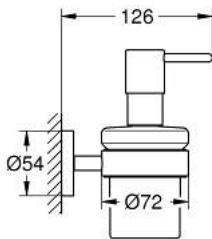

40 448 001 ESSENTIALS SEIFENSPENDER MIT HALTER

PRODUKTBESCHREIBUNG

- Colour: chrom
- Material: Glas / Metall
- Füllmenge 160 ml
- bestehend aus:
 - Halter (40 369)
 - Seifenspender (40 394)
- verdeckte Befestigung
- GROHE Long-Life Oberfläche
- geeignet zum Bohren (inklusive Schrauben und Dübel) oder Kleben (bitte Kleber 40 915 000 separat bestellen)

40 448 001 ESSENTIALS SEIFENSPENDER MIT HALTER

ERSATZTEILE, November 2014 – now

1: Seifenspender (Order-nr. 40394001)